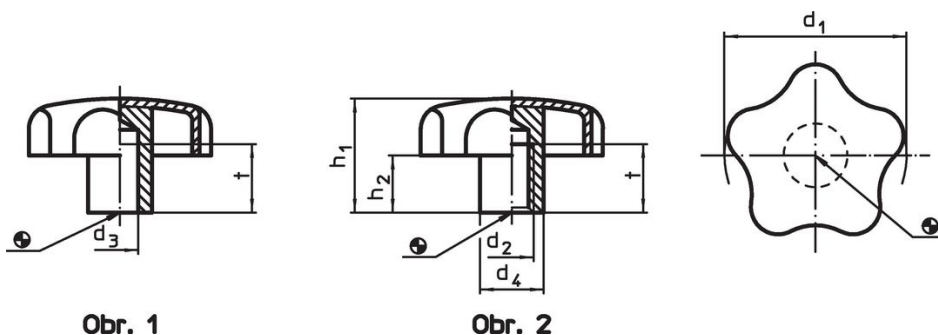

Hvězdice • Nerez

EH 24690.

Popis produktu

Materiál

Držadlo

- Nerez 1.4301, matná

Další informace

Poznámky

Držadlo: Tažený plech. **Náboj:** Přivařený.

Výkres s rozměry

Obr. 1

Obr. 2

Informace pro objednání

d ₁	d ₂	d ₃ H7	Rozměry				t min.	[g]	Obj. č.
			d ₄ [mm]	h ₁ ~	h ₂ ~				
s hladkou neprůchozí dírou – obrázek 1									
40	–	8	14	25	12,5	15	37	24690.0240	
50	–	10	18	32	17,5	18	68	24690.0250	
60	–	12	20	40	21,0	22	110	24690.0260	
s neprůchozím závitem – obrázek 2									
40	M 8	–	14	25	12,5	15	37	24690.0440	
50	M10	–	18	32	17,5	18	69	24690.0450	
60	M12	–	20	40	21,0	22	112	24690.0460	