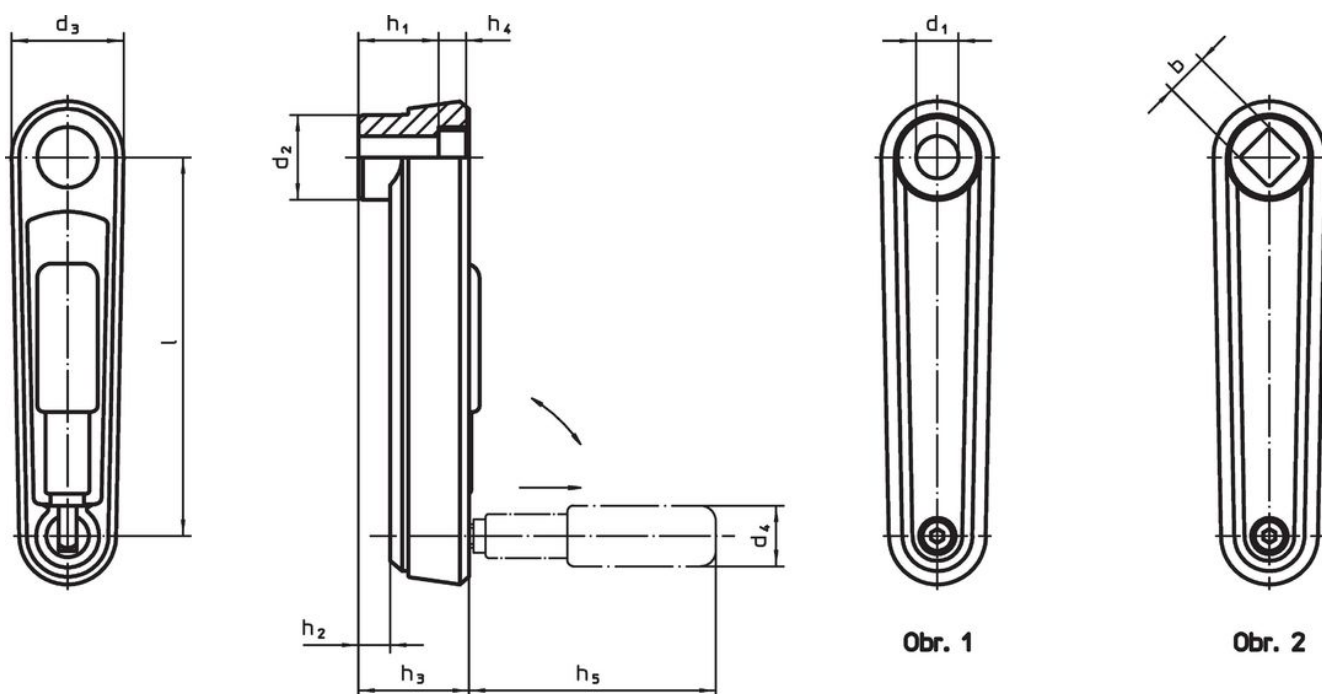

Ruční kliky • se sklopnou rukojetí, nerez

EH 24331.

Popis produktu

Materiál

Osový díl

- Nerez 1.4305

Držadlo

- Termoplast, černá, mat

Tělo kliky

- Hliník, potažený plastem, stříbrná RAL 9006, mat
- Hliník, potažený plastem, černá RAL 9005, mat

Krytka

- Plast, světle šedá

Obsluha

Rukojeť je aretována v pracovní poloze. Pro sklopení rukojeti se musí rukojeť potáhnout ve směru osy a pak sklopit.

Výkres s rozměry

Informace pro objednání

l	d ₁ H7	b H11	d ₂	d ₃	Rozměry					d ₄ Průměr válcové rukojeti	[g]	Obj. č.
					h ₁	h ₂ ~	h ₃	h ₄	h ₅			
[mm]												
s hladkou dírou – obrázek 1, stříbrná												
80	10	–	23,0	30	19,5	4,0	25,5	4,3	43,0	16	119	24331.0405
100	12	–	26,7	35	23,5	5,5	29,5	4,2	57,5	18	174	24331.0410
125	14	–	28,0	37	30,5	10,5	36,5	4,2	76,5	24	246	24331.0415
s hladkou dírou – obrázek 1, černá												
80	10	–	23,0	30	19,5	4,0	25,5	4,3	43,0	16	119	24331.0505
100	12	–	26,7	35	23,5	5,5	29,5	4,2	57,5	18	174	24331.0510
125	14	–	28,0	37	30,5	10,5	36,5	4,2	76,5	24	246	24331.0515
se čtyřhranem – obrázek 2, stříbrná												
80	–	10	23,0	30	19,5	4,0	25,5	4,3	43,0	16	117	24331.0605
100	–	12	26,7	35	23,5	5,5	29,5	4,2	57,5	18	171	24331.0610
125	–	14	28,0	37	30,5	10,5	36,5	4,2	76,5	24	240	24331.0615

l	d ₁ H7	b H11	Rozměry								d ₄ Průměr válcové rukojeti	 [g]	Obj. č.
			d ₂	d ₃	h ₁	h ₂ ~	h ₃	h ₄	h ₅	[mm]			
se čtyřhranem – obrázek 2, černá													
80	–	10	23,0	30	19,5	4,0	25,5	4,3	43,0	16	117	24331.0705	
100	–	12	26,7	35	23,5	5,5	29,5	4,2	57,5	18	171	24331.0710	
125	–	14	28,0	37	30,5	10,5	36,5	4,2	76,5	24	240	24331.0715	