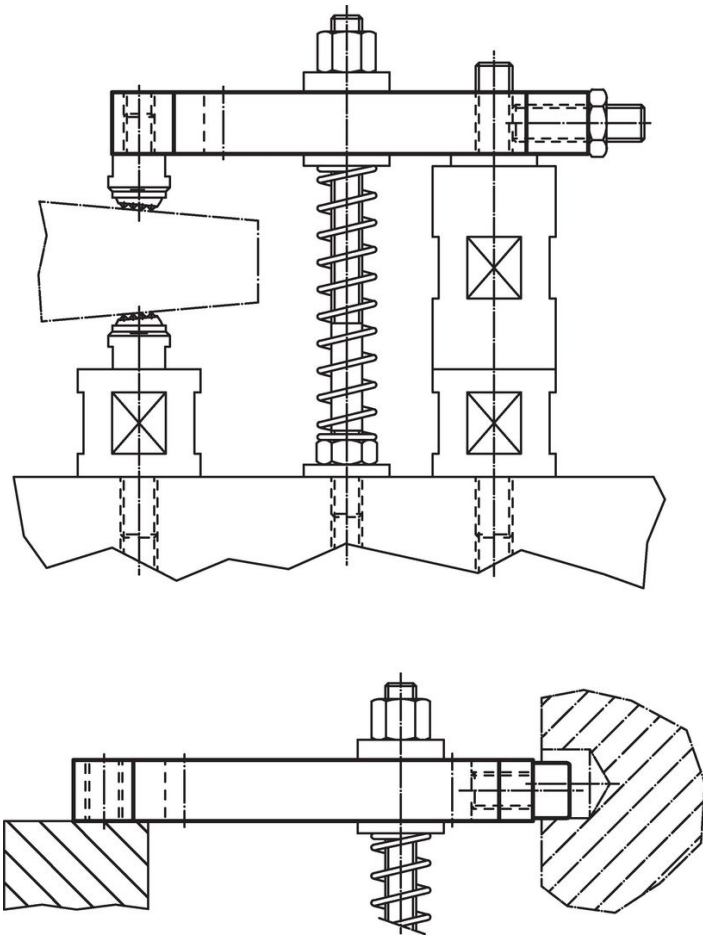

Upínky rovné • dlouhé EH 23700.

Popis produktu

Materiál

- Zušlechťená ocel, kalená, bryňovaná

Výkres s rozměry

Informace pro objednání

b ₁	l ₁	a	b ₂	Rozměry						[g]	Obj. č.
				d ₁ [mm]	l ₂	l ₃	l ₄	l ₅	d ₂		
12,5	156	20	35,0	M12	30	20	106	12	18	601	23700.0042
17,0	196	30	45,5	M16	35	22	136	16	24	1430	23700.0046

Příklad použití

Shoda

Vyhovuje RoHS

V souladu se směrnicí 2011/65/EU a směrnicí 2015/863.

Neobsahuje látky SVHC

Žádné látky SVHC s obsahem vyšším než 0,1% hm. - seznam SVHC k 23.01.2024.

Neobsahuje látky Proposition 65