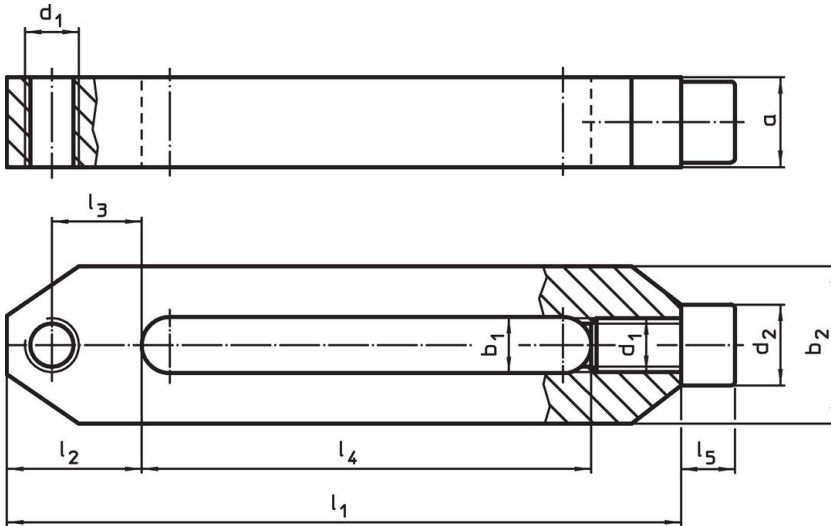

Upínky rovné • dlouhé EH 23700.

Popis produktu

Materiál

- Zušlechtná ocel, kalená, bryňovaná

Výkres s rozměry

Informace pro objednání

b ₁	l ₁	a	b ₂	Rozměry						[g]	Obj. č.
				d ₁ [mm]	l ₂	l ₃	l ₄	l ₅	d ₂		
12,5	156	20	35,0	M12	30	20	106	12	18	601	23700.0042
17,0	196	30	45,5	M16	35	22	136	16	24	1430	23700.0046