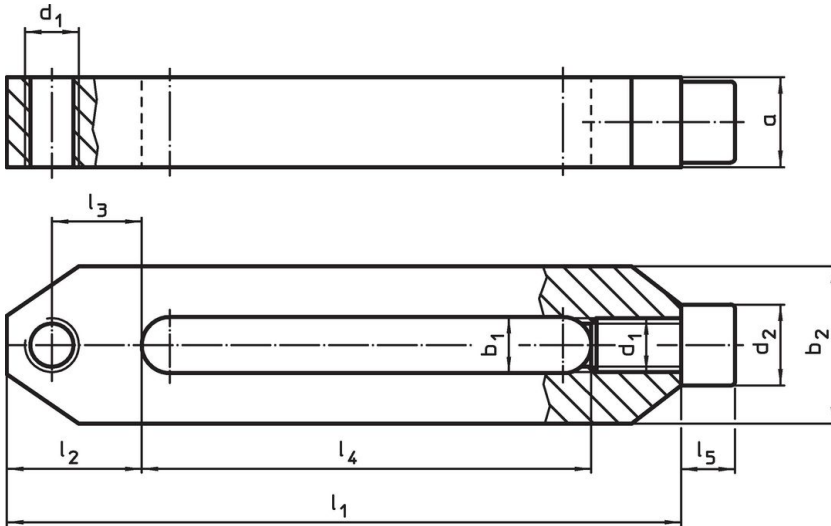

Upínky rovné • dlouhé EH 23700.

Popis produktu

Materiál

- Zušlechťená ocel, kalená, bryňovaná

Výkres s rozměry

Informace pro objednání

b ₁	l ₁	a	b ₂	Rozměry						[g]	Obj. č.
				d ₁ [mm]	l ₂	l ₃	l ₄	l ₅	d ₂		
12,5	156	20	35,0	M12	30	20	106	12	18	601	23700.0042
17,0	196	30	45,5	M16	35	22	136	16	24	1430	23700.0046