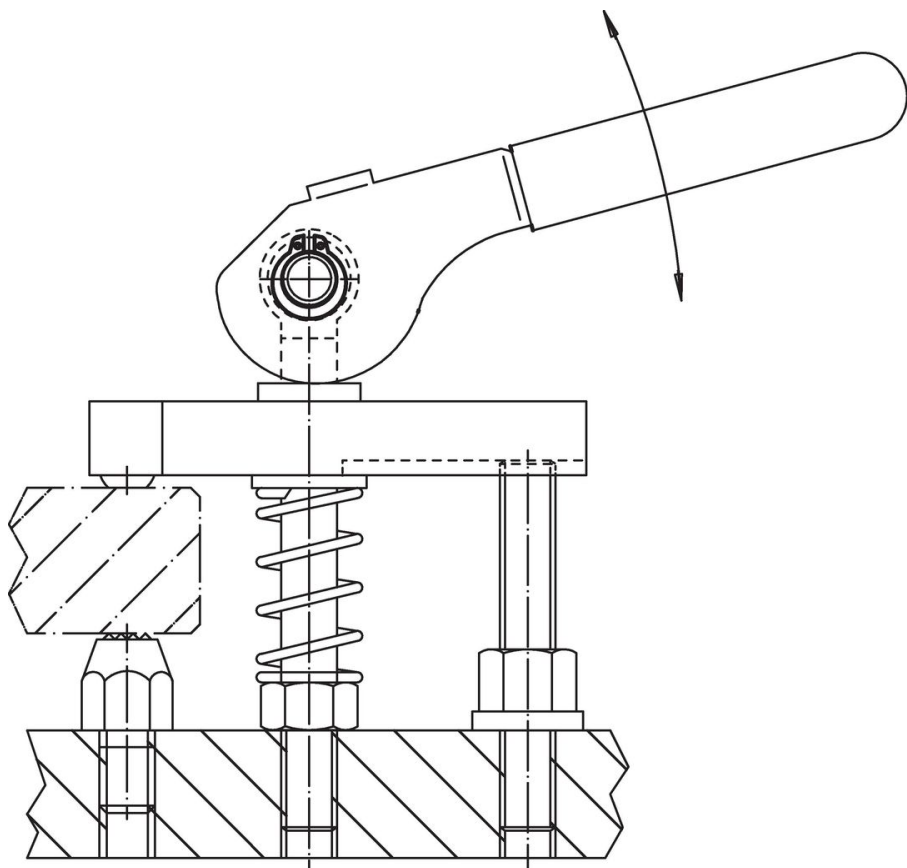

Příklad použití

Shoda

Vyhovuje RoHS

V souladu se směrnicí 2011/65/EU a směrnicí 2015/863.

Neobsahuje látky SVHC

Žádné látky SVHC s obsahem vyšším než 0,1% hm. - seznam SVHC k 27.06.2024.

Neobsahuje látky Proposition 65

Neobsahuje látky Proposition 65.
<https://www.P65Warnings.ca.gov/>

Bez konfliktních minerálů

Tento produkt neobsahuje žádné látky označené jako "konfliktní minerály" jako je tantal, cín, zlato nebo wolfram z Demokratické republiky Kongo nebo sousedních zemí.