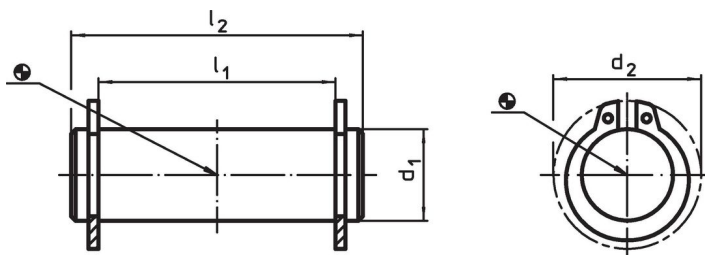

Osový čep EH 23400.

Popis produktu

Materiál

Osový čep
• Nerez 1.4021, zušlechťená

Pojistný kroužek
• Nerez 1.4310

Další informace

Odkazy

Je určený pro páku excentrickou EH 23390.
a podobné použití.

Výkres s rozměry

Informace pro objednání

d ₁ f8	l ₁ -0,5	Rozměry		[g]	Obj. č.
		d ₂	l ₂		
		[mm]			
8	14	14,7	18	9,8	23400.0082
8	21	14,7	27	12,0	23400.0085
10	18	17,0	24	19,0	23400.0102
10	29	17,0	35	21,0	23400.0105
12	21	19,0	27	26,0	23400.0122
12	31	19,0	37	34,0	23400.0125