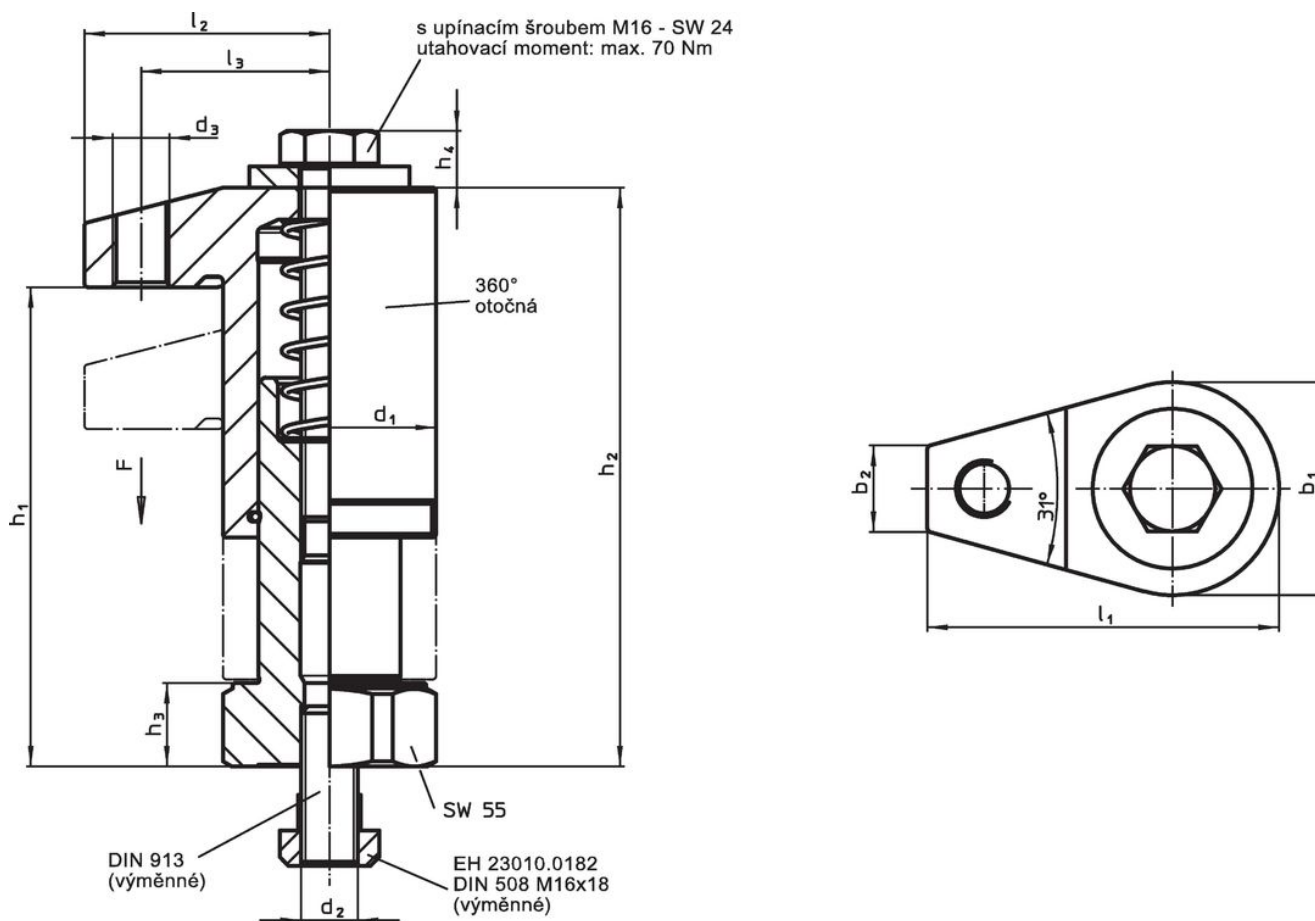

Výkres s rozměry

Informace pro objednání

d ₁	b ₁	b ₂	d ₃	Rozměry						Zdvih	Upínací síla	Utahovací moment max.	[g]	Obj. č.
				h ₁	h ₂	h ₃	l ₁	l ₂	l ₃					
[mm]										[mm]	[kN]	[Nm]		
s upínacím šroubem														
60	60	24	M16	68 – 98	96 – 126	17	99	69	53	30	15	70	2307	23310.0065
60	60	24	M16	95 – 135	123 – 163	24	99	69	53	40	15	70	3020	23310.0067