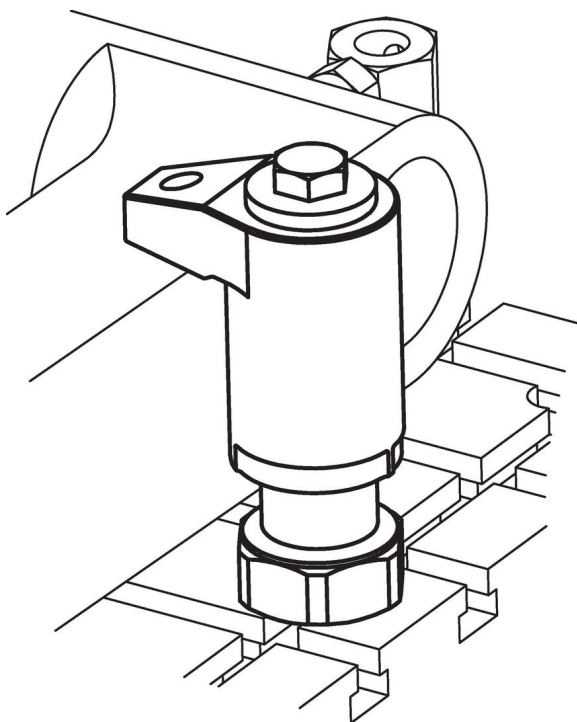

Příklad použití

Shoda

Vyhovuje RoHS

Obsahuje olovo - vyhovuje dle výjimek 6a / 6b / 6c

Obsahuje látky SVHC >0,1% hm.

Obsahuje olovo - seznam SVHC [REACH] k 27.06.2024.

Obsahuje látky Proposition 65

Olovo může při výskytu způsobit rakovinu a reprodukční poškození.
<https://www.P65Warnings.ca.gov/>

Bez konfliktních minerálů

Tento produkt neobsahuje žádné látky označené jako "konfliktní minerály" jako je tantal, cín, zlato nebo wolfram z Demokratické republiky Kongo nebo sousedních zemí.