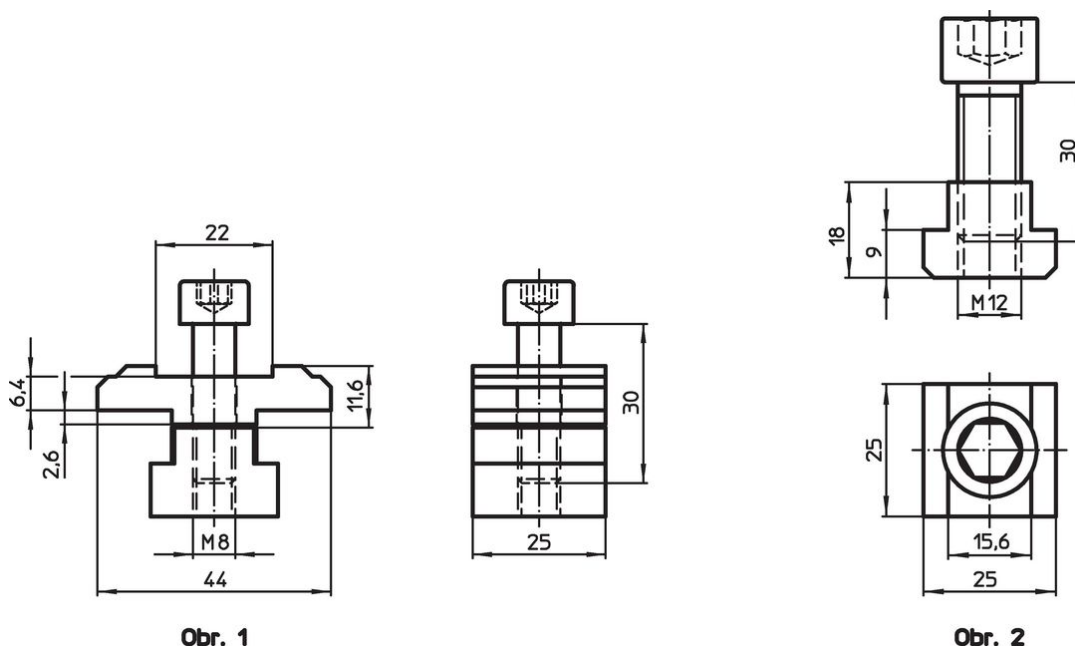

Adaptéry pro klínové rozpěrné upínače · pro upínací lišty

EH 23250.

Popis produktu

S adaptérem mohou být všechny klínové rozpěrné upínače M8-M12 montovány na upínací lišty. Adaptér pro velikost M8 navíc obsahuje jištění proti přetočení.

Materiál

- Nástrojová ocel

Výkres s rozměry

Obr. 1

Obr. 2

Informace pro objednání

	 [g]	Obj. č.
obrázek 1	153	23250.0530
obrázek 2	105	23250.0531

Shoda