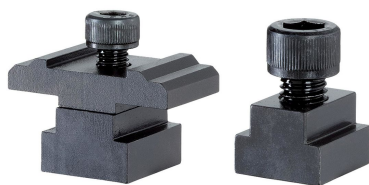

Adaptéry pro klínové rozpěrné upínače · pro upínací lišty

EH 23250.

Popis produktu

S adaptérem mohou být všechny klínové rozpěrné upínače M8-M12 montovány na upínací lišty. Adaptér pro velikost M8 navíc obsahuje jištění proti přetočení.

Materiál

- Nástrojová ocel

Výkres s rozměry

Obr. 1

Obr. 2

Informace pro objednání

	 [g]	Obj. č.
obrázek 1	153	23250.0530
obrázek 2	105	23250.0531

Shoda