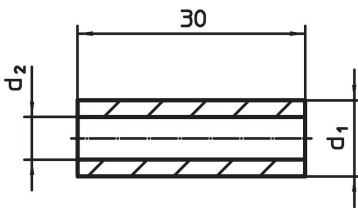

Distanční pouzdra • pro Expander ucpávku s dlouhým trnem EH 22880.

Popis produktu

K usazení Expander® ucpávky s dlouhým trnem.

Materiál

Pouzdro

- Cementační ocel, tvrzená

Výkres s rozměry

Informace pro objednání

d ₁	Rozměry		[g]	Obj. č.
	[mm]	d ₂		
4		2,7	1,4	22880.0424
5		3,2	2,5	22880.0425
6		3,7	3,8	22880.0426
7		4,6	4,8	22880.0427
8		4,8	7,2	22880.0428
9		5,2	9,6	22880.0429
10		5,6	12,0	22880.0430

Příklad použití