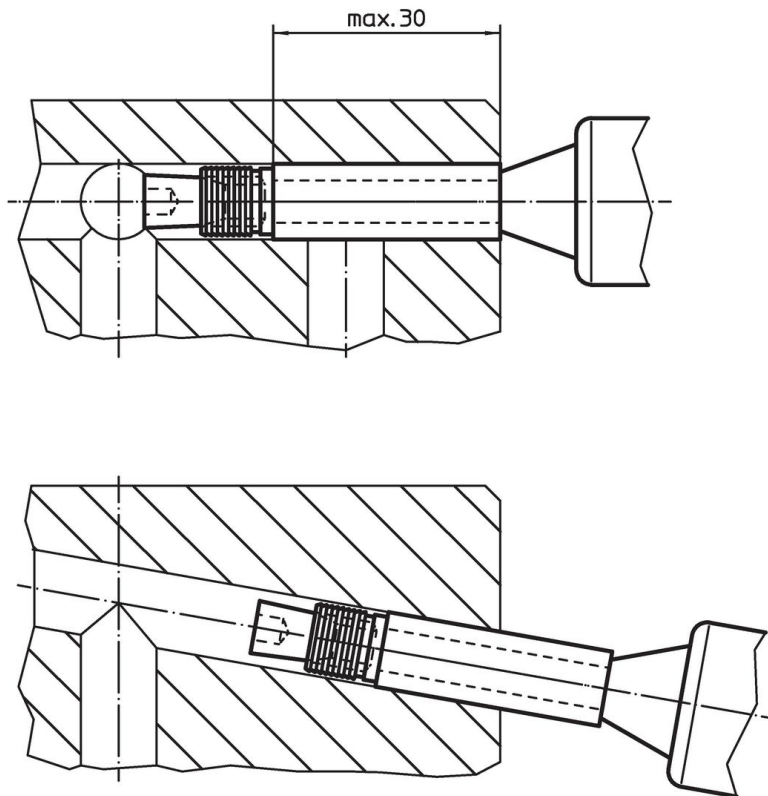

Distanční pouzdra • pro Expander ucpávku s dlouhým trnem EH 22880.

Popis produktu

K usazení Expander® ucpávky s dlouhým trnem.

Materiál

Pouzdro

- Cementační ocel, tvrzená

Výkres s rozměry

Informace pro objednání

d ₁	Rozměry		[g]	Obj. č.
	[mm]	d ₂		
4		2,7	1,4	22880.0424
5		3,2	2,5	22880.0425
6		3,7	3,8	22880.0426
7		4,6	4,8	22880.0427
8		4,8	7,2	22880.0428
9		5,2	9,6	22880.0429
10		5,6	12,0	22880.0430

Příklad použití