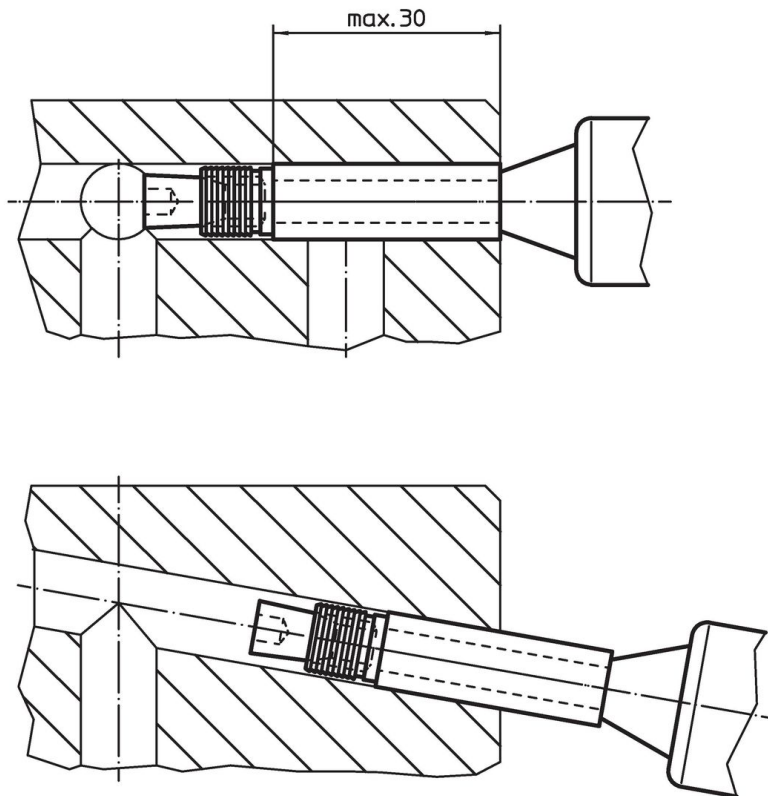

Příklad použití

Shoda

Vyhovuje RoHS

V souladu se směrnicí 2011/65/EU a směrnicí 2015/863.

Neobsahuje látky SVHC

Žádné látky SVHC s obsahem vyšším než 0,1% hm. - seznam SVHC k 27.06.2024.

Neobsahuje látky Proposition 65

Neobsahuje látky Proposition 65.
<https://www.P65Warnings.ca.gov/>

Bez konfliktních minerálů

Tento produkt neobsahuje žádné látky označené jako "konfliktní minerály" jako je tantal, cín, zlato nebo wolfram z Demokratické republiky Kongo nebo sousedních zemí.