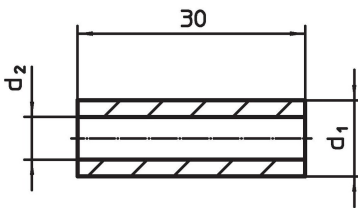

**Distanční pouzdra** · pro Expander ucpávku s dlouhým trnem  
 EH 22880.

**Popis produktu**

K usazení Expander® ucpávky s dlouhým trnem.

**Materiál**

**Pouzdro**

- Cementační ocel, tvrzená

**Výkres s rozměry**

**Informace pro objednání**

d <sub>1</sub>	Rozměry		[g]	Obj. č.
	[mm]			
4		2,7	1,4	<a href="#">22880.0424</a>
5		3,2	2,5	<a href="#">22880.0425</a>
6		3,7	3,8	<a href="#">22880.0426</a>
7		4,6	4,8	<a href="#">22880.0427</a>
8		4,8	7,2	<a href="#">22880.0428</a>
9		5,2	9,6	<a href="#">22880.0429</a>
10		5,6	12,0	<a href="#">22880.0430</a>