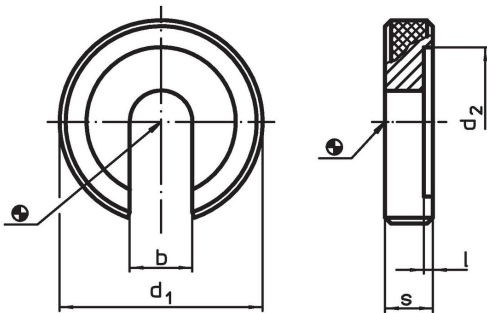

Podsuvné podložky • DIN 6372

EH 22290.

Popis produktu

Podsuvné podložky (vroubkované podložky) jsou vyrobeny podle DIN 6372. Pro lepší manipulaci jsou po celém obvodu podsuvné podložky rýhované.

Materiál

- Zušlechťená ocel, kalená, bryňovaná

Výkres s rozměry

Informace pro objednání

Velikost [mm]	b	d ₁	Rozměry d ₂ [mm]	l	s	 [g]	Obj. č.
6	6,4	22	16	0,8	6	13	22290.0006
8	8,4	28	21	1,0	7	24	22290.0008
10	10,5	34	25	1,2	8	38	22290.0010
12	13,0	40	30	1,8	9	57	22290.0012
16	17,0	56	37	1,8	12	164	22290.0016
20	21,0	64	45	2,0	14	241	22290.0020
24	25,0	75	52	2,0	16	376	22290.0024
30	31,0	90	65	2,0	18	610	22290.0030
36	37,0	100	75	2,5	20	796	22290.0036