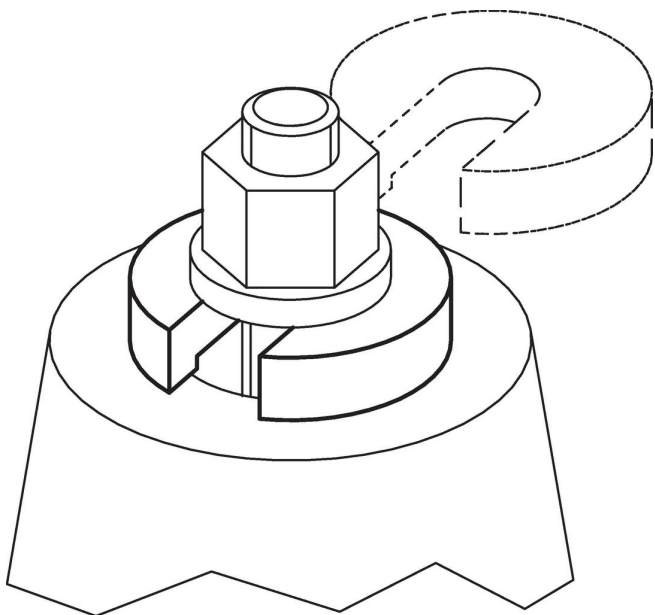

Příklad použití

Shoda

Vyhovuje RoHS

V souladu se směrnicí 2011/65/EU a směrnicí 2015/863.

Neobsahuje látky SVHC

Žádné látky SVHC s obsahem vyšším než 0,1% hm. - seznam SVHC k 27.06.2024.

Neobsahuje látky Proposition 65

Neobsahuje látky Proposition 65.
<https://www.P65Warnings.ca.gov/>

Bez konfliktních minerálů

Tento produkt neobsahuje žádné látky označené jako "konfliktní minerály" jako je tantal, cín, zlato nebo wolfram z Demokratické republiky Kongo nebo sousedních zemí.