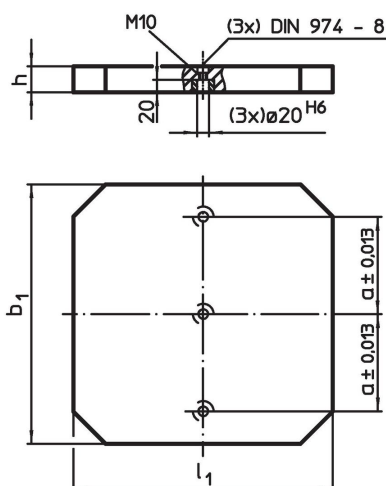

Upínací desky • s fixačními otvory EH 1912.

Popis produktu

Materiál

- Šedá litina GG

Další informace

Poznámky

Nestandardní velikosti na objednávku.

Výkres s rozměry

Informace pro objednání

$b_1 \times l_1$	Rozměry			Obj. č.
	h	a		
	[mm]	$\pm 0,013$	[kg]	
400 x 400	40±0,02	150	45	1912.220
400 x 500	40±0,02	150	57	1912.320
500 x 500	40±0,02	200	71	1912.420
500 x 630	50±0,03	200	112	1912.520
630 x 630	50±0,03	200	141	1912.620