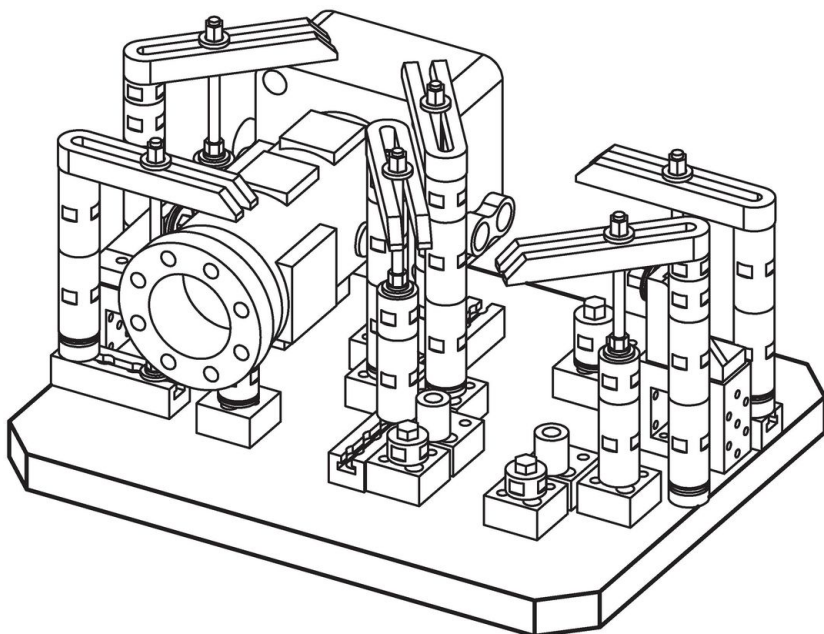

Příklad použití

Shoda

Vyhovuje RoHS

V souladu se směrnicí 2011/65/EU a směrnicí 2015/863.

Neobsahuje látky SVHC

Žádné látky SVHC s obsahem vyšším než 0,1% hm. - seznam SVHC k 27.06.2024.

Neobsahuje látky Proposition 65

Neobsahuje látky Proposition 65.
<https://www.P65Warnings.ca.gov/>

Bez konfliktních minerálů

Tento produkt neobsahuje žádné látky označené jako "konfliktní minerály" jako je tantal, cín, zlato nebo wolfram z Demokratické republiky Kongo nebo sousedních zemí.