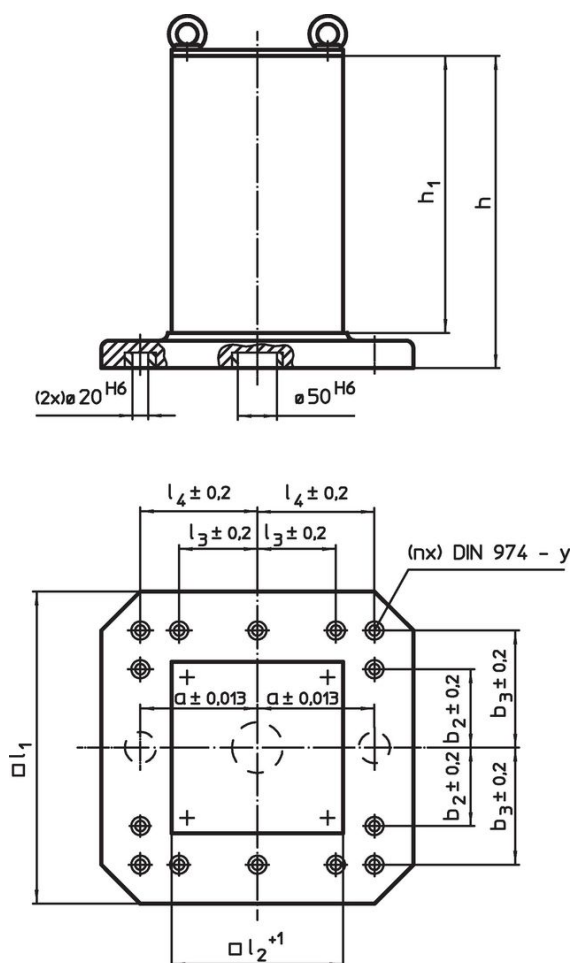

Výkres s rozměry

Informace pro objednání

l_1	l_2^{+1}	h_1	h	Rozměry					y	Pro šrouby	Počet upevňovacích otvorů n	[kg]	Obj. č.
				a $\pm 0,013$	b_2 $\pm 0,2$	b_3 $\pm 0,2$	l_3 $\pm 0,2$	l_4 $\pm 0,2$					
[mm]										[mm]	[mm]		
400	231	358	408	150	-	150	-	150	12	M12	4	100	1908.210
500	331	510	565	200	-	200	-	200	12	M12	6	209	1908.410
630	451	640	700	200	200	300	200	300	16	M16	8	495	1908.610