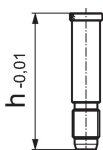

Podpěry EH 1703.

Popis produktu

- 5 možností nastavení výšky.
- Pro nivelizaci obrobku na vodící dráze.
- Přesně broušeno.

Materiál

- Ocel, tvrzená, broušená

Výkres s rozměry

Informace pro objednání

Rozměry h [mm]	 [g]	Obj. č.
23	9	1703.400
29	12	1703.410
34	16	1703.420
43	21	1703.430
48	24	1703.440