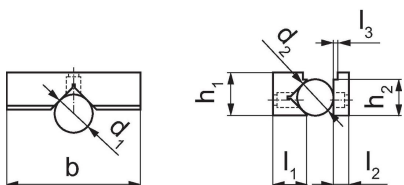

Čelisti prizmatické EH 1701.

Popis produktu

- Pro vodorovné i svislé upínání oblých a plochých obrobků
- Upevňovací šrouby se objednávají zvlášť (Obj. č. 1701.300)
- Tento produkt se dodává v sadách

Materiál

- Ocel, tvrzená

Výkres s rozměry

Informace pro objednání

Šířka čelistí [mm]	Rozměry								Obj. č.	
	b	d ₁	d ₂	l ₁	l ₂	l ₃	h ₁	h ₂		
125	125	18 – 55	12 – 28	35	15	3	40	35	1700	1701.270

Shoda

Vyhovuje RoHS

V souladu se směrnicí 2011/65/EU a směrnicí 2015/863.