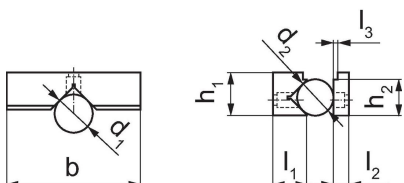

Čelisti prizmatické EH 1701.

Popis produktu

- Pro vodorovné i svislé upínání oblých a plochých obrobků
- Upevňovací šrouby se objednávají zvlášť (Obj. č. 1701.300)
- Tento produkt se dodává v sadách

Materiál

- Ocel, tvrzená

Výkres s rozměry

Informace pro objednání

Šířka čelistí [mm]	Rozměry								Obj. č.	
	b	d ₁	d ₂	l ₁	l ₂	l ₃	h ₁	h ₂		
125	125	18 – 55	12 – 28	35	15	3	40	35	1700	1701.270

Shoda

Vyhovuje RoHS

V souladu se směrnicí 2011/65/EU a směrnicí 2015/863.