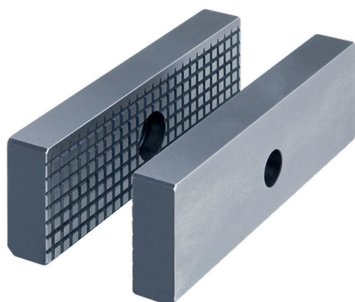

Čelisti • rýhované
EH 1701.

Popis produktu

- Standardní čelisti s nepatrnou povrchovou plochou
- Ke zvýšení specifického tlaku
- Upevňovací šrouby se objednávají zvlášť (Obj. č. 1701.300)
- Tento produkt se dodává v párech

Materiál

- Ocel, tvrzená

Výkres s rozměry

Informace pro objednání

Šířka čelistí [mm]	b	Rozměry [mm]			Obj. č.
		l	h	g	
125	125	15	40	1200	1701.250

Shoda

Vyhovuje RoHS

V souladu se směrnicí 2011/65/EU a směrnicí 2015/863.