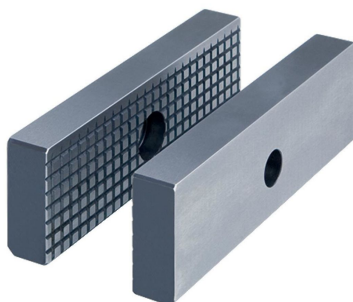

Čelisti • rýhované
EH 1701.

Popis produktu

- Standardní čelisti s nepatrnou povrchovou plochou
- Ke zvýšení specifického tlaku
- Upevňovací šrouby se objednávají zvlášť (Obj. č. 1701.300)
- Tento produkt se dodává v párech

Materiál

- Ocel, tvrzená

Výkres s rozměry

Informace pro objednání

Šířka čelistí [mm]	b	Rozměry [mm]			Obj. č.
		l	h	g	
125	125	15	40	1200	1701.250

Shoda

Vyhovuje RoHS

V souladu se směrnicí 2011/65/EU a směrnicí 2015/863.