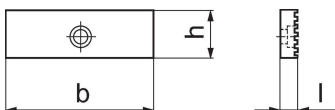

Čelisti • rýhované
EH 1701.

Popis produktu

- Standardní čelisti s nepatrnou povrchovou plochou
- Ke zvýšení specifického tlaku
- Upevňovací šrouby se objednávají zvlášť (Obj. č. 1701.300)
- Tento produkt se dodává v párech

Materiál

- Ocel, tvrzená

Výkres s rozměry

Informace pro objednání

Šířka čelistí [mm]	b	Rozměry [mm]			Obj. č.
		l	h	g	
125	125	15	40	1200	1701.250

Shoda

Vyhovuje RoHS

V souladu se směrnicí 2011/65/EU a směrnicí 2015/863.