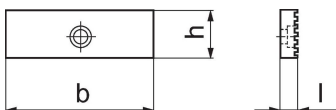

Čelisti • rýhované
EH 1701.

Popis produktu

- Standardní čelisti s nepatrnou povrchovou plochou
- Ke zvýšení specifického tlaku
- Upevňovací šrouby se objednávají zvlášť (Obj. č. 1701.300)
- Tento produkt se dodává v párech

Materiál

- Ocel, tvrzená

Výkres s rozměry

Informace pro objednání

Šířka čelistí [mm]	b	Rozměry [mm]			Obj. č.
		l	h	g	
125	125	15	40	1200	1701.250

Shoda

Vyhovuje RoHS

V souladu se směrnicí 2011/65/EU a směrnicí 2015/863.