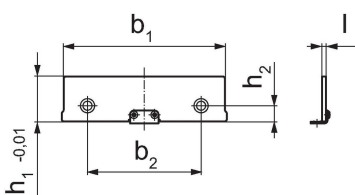

Stupňovité lišty • Click

EH 1701.

Popis produktu

- Pro paralelní výškové nastavení obrobků
- Výška je broušená
- Stupňovité lišty s Click-systémem lze i přišroubovat
- Pro vysoké strany čelistí
- Tento produkt se dodává v párech

Materiál

- Ocel pro pružné pásy, tvrzená

Výkres s rozměry

Informace pro objednání

Šířka čelistí [mm]	Rozměry					Obj. č.
	b ₁	b ₂	l [mm]	h ₁	h ₂	
125	125	88	3	35	12,25	1701.190
125	125	88	3	20	12,25	1701.200