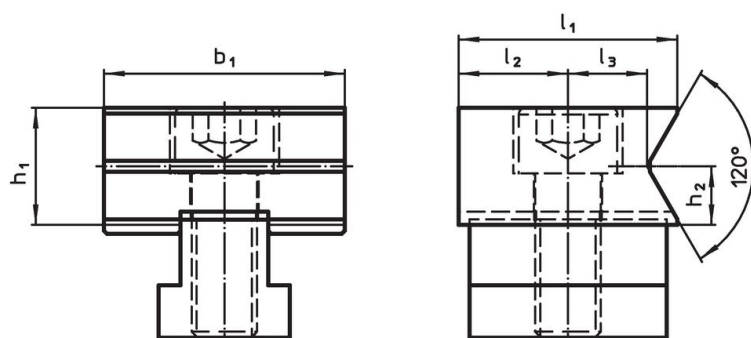

Dorazy • prizmy horizontální EH 1586.

Popis produktu

Materiál

- Nástrojová ocel, tvrzená

Výkres s rozměry

Obr. 1

Obr. 2

Informace pro objednání

d ₁	d ₂	l ₁	Rozměry				h ₁	h ₂	[g]	Obj. č.
			l ₂ ±0,01	l ₃	b ₁ -0,05	[mm]				
Prizma horizontální, oboustranně – obrázek 1										
M12	8 – 20	40	–	14,4	44	21,4	10,7	367	1586.030	
Prizma horizontální a plochá – obrázek 2										
M12	8 – 20	40	20	14,4	44	21,4	10,7	377	1586.031	