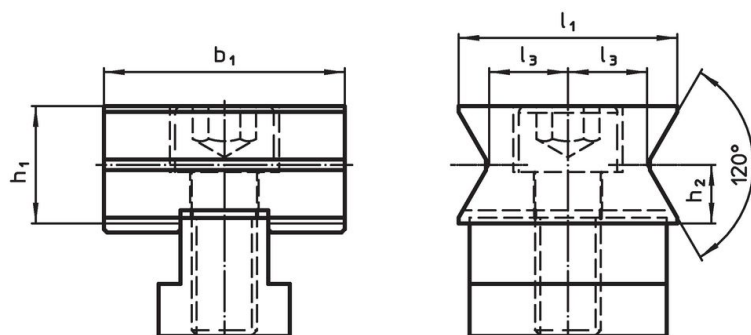

Dorazy • prizmy horizontální EH 1586.

Popis produktu

Materiál

- Nástrojová ocel, tvrzená

Výkres s rozměry

Obr. 1

Obr. 2

Informace pro objednání

d ₁	d ₂	l ₁	Rozměry			b ₁ -0,05	h ₁	h ₂	[g]	Obj. č.
			l ₂ ±0,01	l ₃	[mm]					
Prizma horizontální, oboustranně – obrázek 1										
M12	8 – 20	40	–	14,4	44	21,4	10,7	367	1586.030	
Prizma horizontální a plochá – obrázek 2										
M12	8 – 20	40	20	14,4	44	21,4	10,7	377	1586.031	