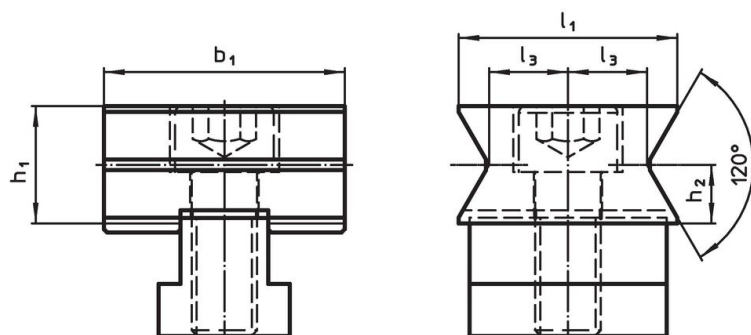

Dorazy • prizmy horizontální EH 1586.

Popis produktu

Materiál

- Nástrojová ocel, tvrzená

Výkres s rozměry

Obr. 1

Obr. 2

Informace pro objednání

d ₁	d ₂	l ₁	Rozměry				h ₁	h ₂	[g]	Obj. č.
			l ₂ ±0,01	l ₃	b ₁ -0,05	[mm]				
Prizma horizontální, oboustranně – obrázek 1										
M12	8 – 20	40	–	14,4	44	21,4	10,7	367	1586.030	
Prizma horizontální a plochá – obrázek 2										
M12	8 – 20	40	20	14,4	44	21,4	10,7	377	1586.031	