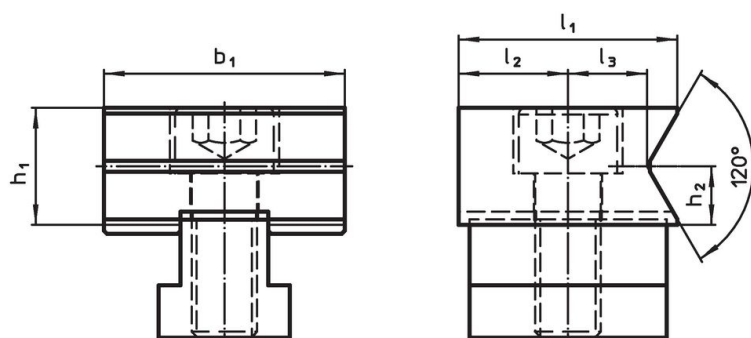

Dorazy • prizmy horizontální EH 1586.

Popis produktu

Materiál

- Nástrojová ocel, tvrzená

Výkres s rozměry

Obr. 1

Obr. 2

Informace pro objednání

d ₁	d ₂	l ₁	Rozměry			b ₁ -0,05	h ₁	h ₂	[g]	Obj. č.
			l ₂ ±0,01	l ₃	[mm]					
Prizma horizontální, oboustranně – obrázek 1										
M12	8 – 20	40	–	14,4	44	21,4	10,7	367	1586.030	
Prizma horizontální a plochá – obrázek 2										
M12	8 – 20	40	20	14,4	44	21,4	10,7	377	1586.031	