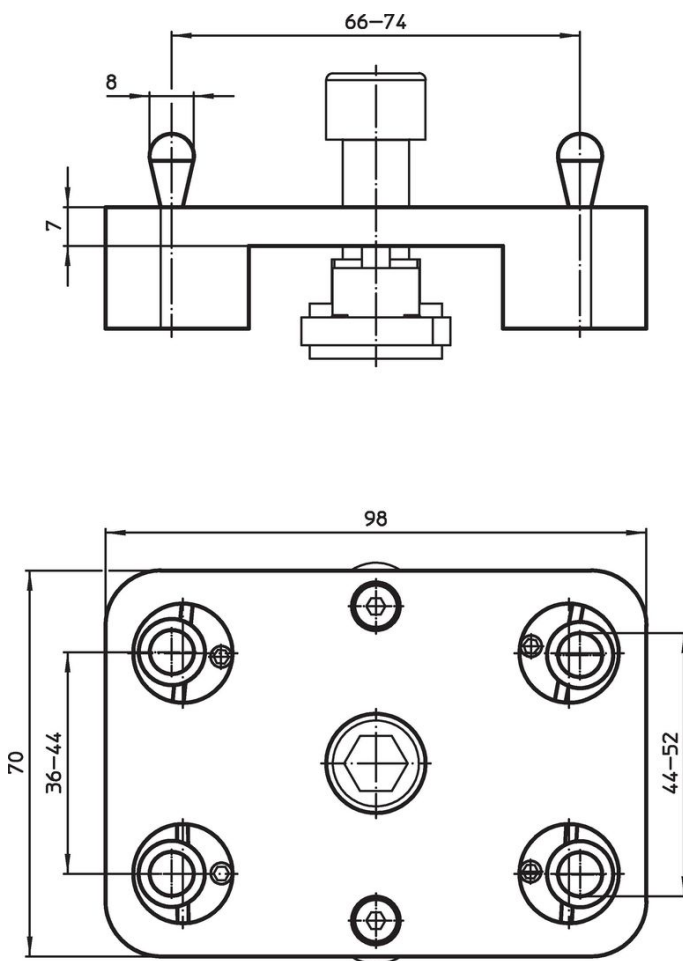

Pomocné desky EH 1586.

Popis produktu

Drží obrobek během upínání v požadované pozici.

Materiál

- Ocel, brynýrovaná

Montáž

Je zapotřebí podložek (Obj.č. 1586.200, 1586.201 a 1586.202).

Další informace

Poznámky

Síla pružiny 100N u každého bočního odpruženého kolíku.

Výkres s rozměry

Informace pro objednání

| | |
|---|----------|
|  [g] 800 | Obj. č. |
| | 1586.260 |

Shoda

Vyhovuje RoHS

V souladu se směrnicí 2011/65/EU a směrnicí 2015/863.