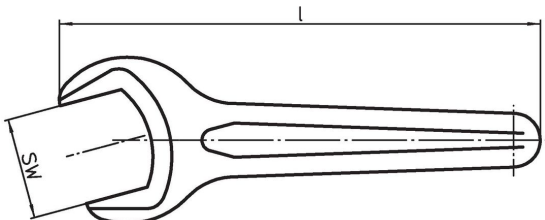

Ploché klíče

EH 1139.400 - EH 1139.500

Popis produktu

Materiál

- Zušlechtěná ocel

Výkres s rozměry

Informace pro objednání

System	SW [mm]	Rozměry l [mm]	 [g]	Obj. č.
V70	36	300	429	1139.400
V70	46	300	688	1139.450
V70	55	300	960	1139.500