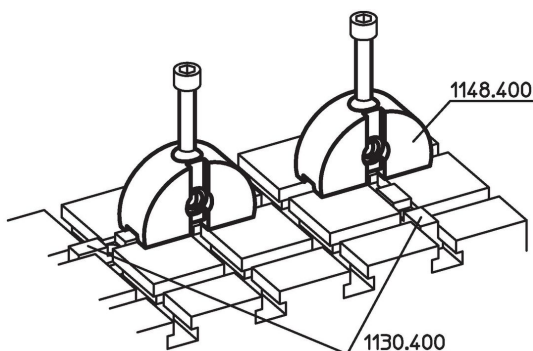

Příklad použití

Shoda

Vyhovuje RoHS

V souladu se směrnicí 2011/65/EU a směrnicí 2015/863.

Neobsahuje látky SVHC

Žádné látky SVHC s obsahem vyšším než 0,1% hm. - seznam SVHC k 27.06.2024.

Neobsahuje látky Proposition 65

Neobsahuje látky Proposition 65.

<https://www.P65Warnings.ca.gov/>

Bez konfliktních minerálů

Tento produkt neobsahuje žádné látky označené jako "konfliktní minerály" jako je tantal, cín, zlato nebo wolfram z Demokratické republiky Kongo nebo sousedních zemí.