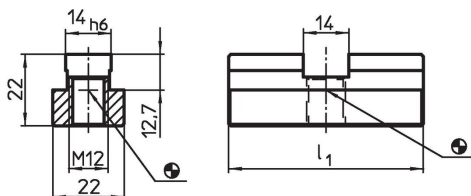

Kameny pro T-drážku

EH 1130.400 - EH 1130.600

Popis produktu

Materiál

- Ocel, tvrzená, broušená

Výkres s rozměry

Informace pro objednání

Systém	Rozměry l_1 [mm]	 [g]	Obj. č.
V70	60	154	1130.400
V70	30	66	1130.600