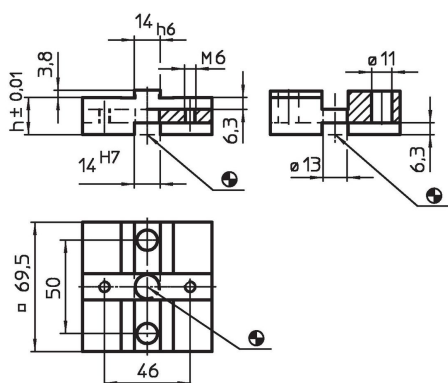

Mezidesky

EH 1111.700 - EH 1111.800

Popis produktu

Materiál

- Ocel, tvrzená, broušená

Výkres s rozměry

Informace pro objednání

Systém	Rozměry h [mm]	 [g]	Obj. č.
V70	20	598	1111.700
V70	30	947	1111.800