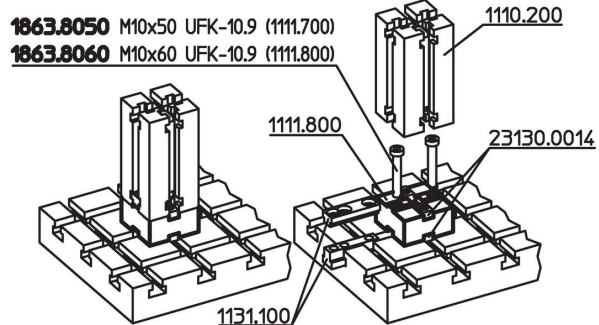

Příklad použití