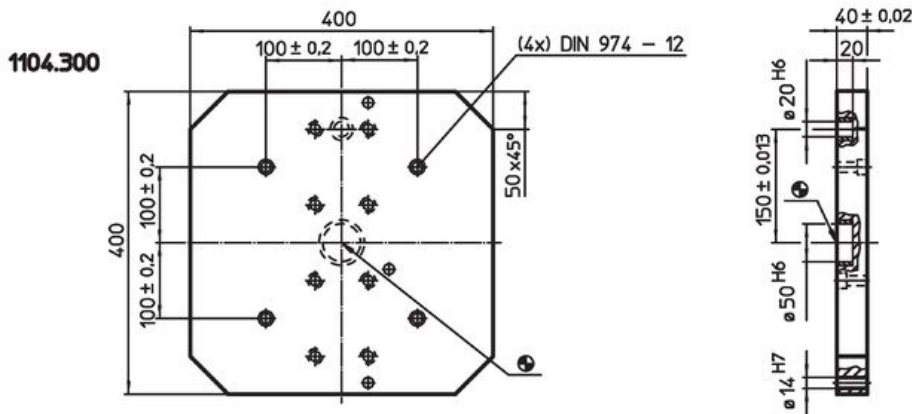

Nosné desky • s příslušenstvím

EH 1104.300 - EH 1104.500

Popis produktu

Materiál

- Šedá litina GG

Výkres s rozměry

Informace pro objednání

System	 [kg]	Obj. č.
V70	42	1104.300
V70	53	1104.400
V70	108	1104.500

Příklad použití

Shoda

Vyhovuje RoHS

Obsahuje olovo - vyhovuje dle výjimek 6a / 6b / 6c

Obsahuje látky SVHC >0,1% hm.

Obsahuje olovo - seznam SVHC [REACH] k 27.06.2024.

Obsahuje látky Proposition 65

Olovo může při výskytu způsobit rakovinu a reprodukční poškození.