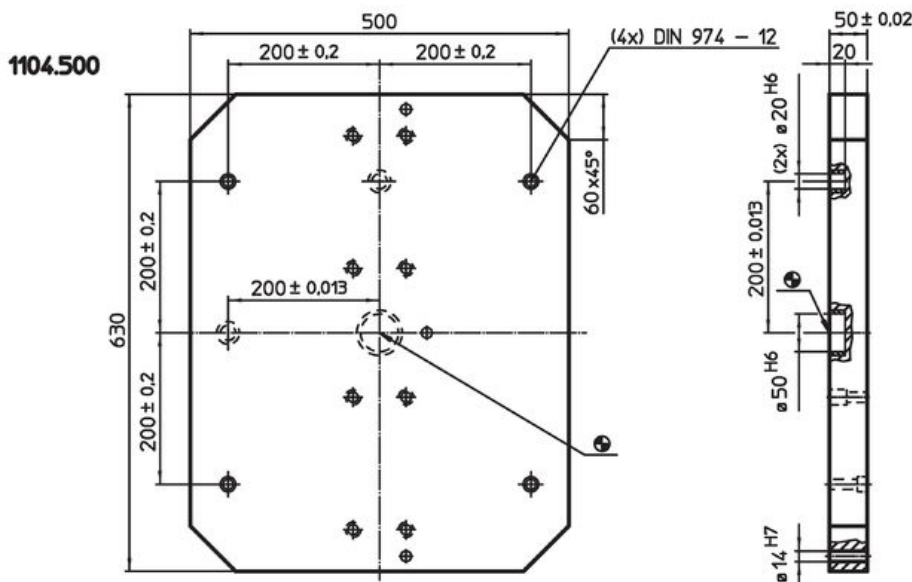

Nosné desky • s příslušenstvím

EH 1104.300 - EH 1104.500

Popis produktu

Materiál

- Šedá litina GG

Výkres s rozměry

Informace pro objednání

System	 [kg]	Obj. č.
V70	42	1104.300
V70	53	1104.400
V70	108	1104.500

Příklad použití

Shoda

Vyhovuje RoHS

Obsahuje olovo - vyhovuje dle výjimek 6a / 6b / 6c

Obsahuje látky SVHC >0,1% hm.

Obsahuje olovo - seznam SVHC [REACH] k 27.06.2024.

Obsahuje látky Proposition 65

Olovo může při výskytu způsobit rakovinu a reprodukční poškození.