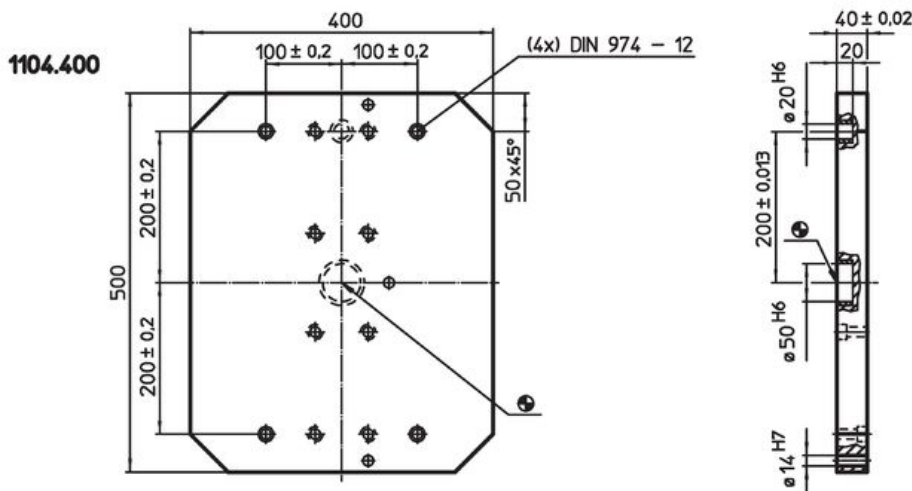

Nosné desky • s příslušenstvím

EH 1104.300 - EH 1104.500

Popis produktu

Materiál

- Šedá litina GG

Výkres s rozměry

Informace pro objednání

System	 [kg]	Obj. č.
V70	42	1104.300
V70	53	1104.400
V70	108	1104.500