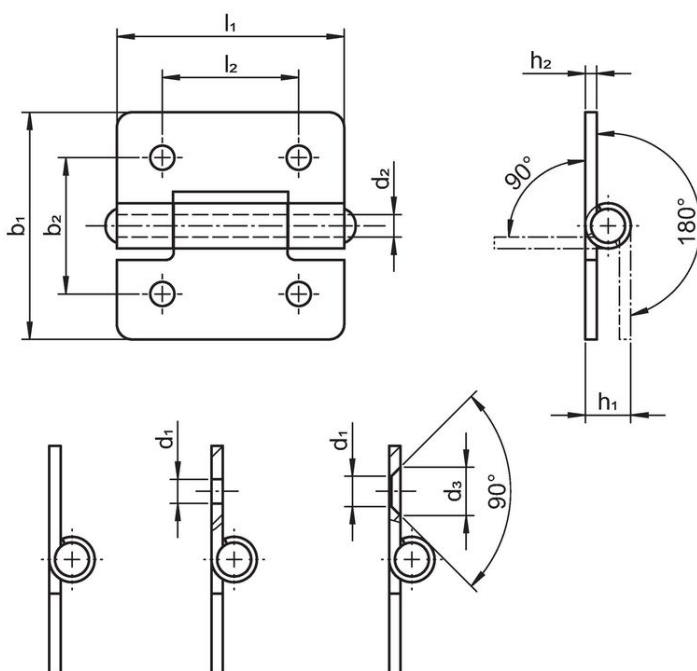

Panty

25165.2060

Popis produktu

The different versions cover many applications that require a low load.

These metal hinges are characterised by their simple design and the different versions:

- without bores
- with bores
- with bores for countersunk screws

The version without bores can be assembled by welding or by inserting a specific drilling pattern.

Materiál

Základní těleso

- Ocel, zinkovaná, pasivovaná

Osa

- Nerez 1.4301

Výkres s rozměry

picture 1

picture 2

picture 3

Informace pro objednání

b ₁	l ₁	b ₂	Rozměry			h ₁	h ₂	l ₂	Přidrzná síla			Obj. č.	
			d ₁	d ₂	d ₃				F ₁	F ₂	F ₃		
with bores for countersunk screws – obrázek 3, Ocel													
60	60	36	5	6	8,3	10	2	36	2800	2500	1000	80	25165.2060