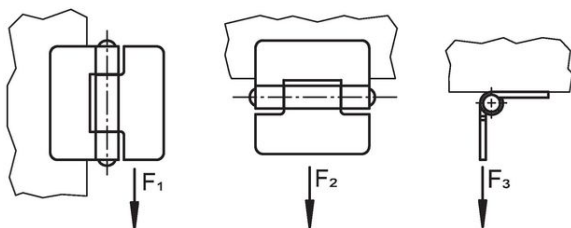

Panty

25165.2060

Popis produktu

The different versions cover many applications that require a low load.

These metal hinges are characterised by their simple design and the different versions:

- without bores
- with bores
- with bores for countersunk screws

The version without bores can be assembled by welding or by inserting a specific drilling pattern.

Materiál

Základní těleso

- Ocel, zinkovaná, pasivovaná

Osa

- Nerez 1.4301

Výkres s rozměry

picture 1

picture 2

picture 3

Informace pro objednání

b ₁	l ₁	b ₂	Rozměry			h ₁	h ₂	l ₂	Přidrzná síla			Obj. č.	
			d ₁	d ₂	d ₃				F ₁	F ₂	F ₃		
with bores for countersunk screws – obrázek 3, Ocel													
60	60	36	5	6	8,3	10	2	36	2800	2500	1000	80	25165.2060