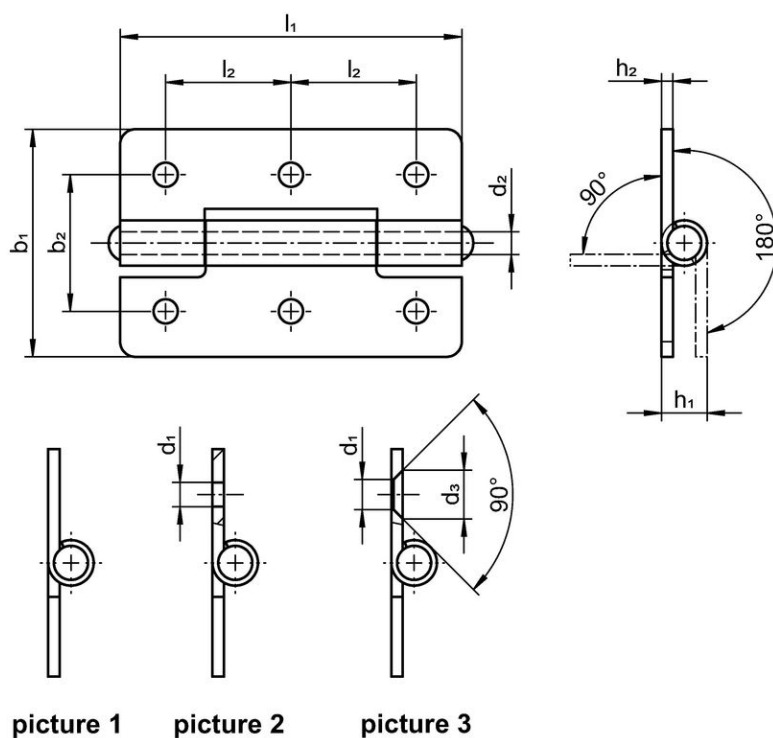

- without bores
- with bores
- with bores for countersunk screws

The version without bores can be assembled by welding or by inserting a specific drilling pattern.

Materiál

Základní těleso

- Ocel, zinkovaná, pasivovaná

Osa

- Nerez 1.4301

Výkres s rozměry

Informace pro objednání

b ₁	l ₁	b ₂	Rozměry					Přidrzná síla			Obj. č.	
			d ₁	d ₂	h ₁ ~	h ₂	l ₂	F ₁ ~	F ₂ ~ [N]	F ₃ ~		
with bores – obrázek 2, Ocel												
50	75	30	5,2	6	10	2	27,5	2500	2250	1300	90	25165.1045