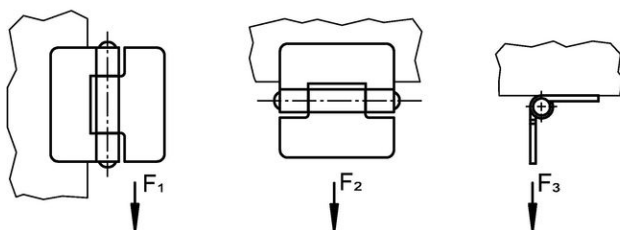

- without bores
- with bores
- with bores for countersunk screws

The version without bores can be assembled by welding or by inserting a specific drilling pattern.

Materiál

Základní těleso

- Ocel, zinkovaná, pasivovaná

Osa

- Nerez 1.4301

Výkres s rozměry

Informace pro objednání

b ₁	l ₁	b ₂	Rozměry					Přidrzná síla			Obj. č.	
			d ₁	d ₂	h ₁ ~	h ₂	l ₂	F ₁ ~	F ₂ ~ [N]	F ₃ ~		
with bores – obrázek 2, Ocel												
50	75	30	5,2	6	10	2	27,5	2500	2250	1300	90	25165.1045