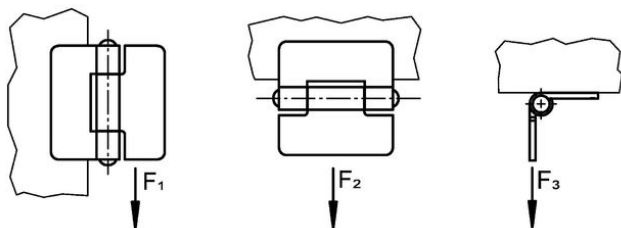

- without bores
- with bores
- with bores for countersunk screws

The version without bores can be assembled by welding or by inserting a specific drilling pattern.

Materiál

Základní těleso

- Nerez 1.4301

Osa

- Nerez 1.4301

Výkres s rozměry

picture 1

picture 2

picture 3

Informace pro objednání

b ₁	l ₁	b ₂	b ₃	Rozměry						Přidrzná síla			Obj. č.	
				d ₁	d ₂	d ₃	h ₁ ~	h ₂	l ₂	F ₁ ~	F ₂ ~ [N]	F ₃ ~		
with bores for countersunk screws – obrázek 3, Nerez														
75	50	40	15	5	6	8,3	10	2	30	1600	2000	1000	79	25165.0270