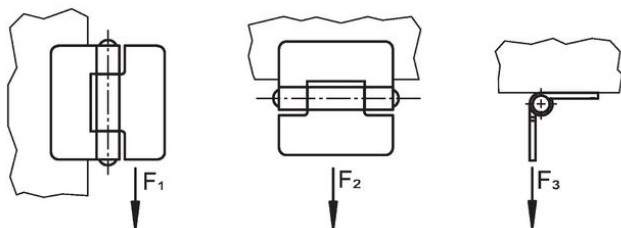

- without bores
- with bores
- with bores for countersunk screws

The version without bores can be assembled by welding or by inserting a specific drilling pattern.

Materiál

Základní těleso

- Nerez 1.4301

Osa

- Nerez 1.4301

Výkres s rozměry

Obr. 1

Obr. 2

Obr. 3

Informace pro objednání

Rozměry					Přidrzná síla			Obj. č.
b ₁	l ₁	d ₂	h ₁ ~	h ₂	F ₁ ~	F ₂ ~ [N]	F ₃ ~	
without bores – obrázek 1, Nerez								
60	40	4	8	2	1200	1000	1000	47
								25165.0055