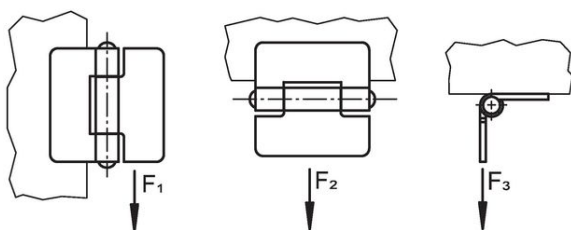

Panty

25165.0040

Popis produktu

The different versions cover many applications that require a low load.

These metal hinges are characterised by their simple design and the different versions:

- without bores
- with bores
- with bores for countersunk screws

The version without bores can be assembled by welding or by inserting a specific drilling pattern.

Materiál

Základní těleso

- Nerez 1.4301

Osa

- Nerez 1.4301

Výkres s rozměry

Informace pro objednání

b ₁	l ₁	Rozměry			F ₁ ~	Přidrzná síla			Obj. č.	
		d ₂	h ₁ ~	h ₂		F ₂ ~ [N]	F ₃ ~	[g]		
without bores – obrázek 1, Nerez										
50	50	6	10	2	2500	2000	1000	62	25165.0040	

Shoda

Vyhovuje RoHS

V souladu se směrnicí 2011/65/EU a směrnicí 2015/863.