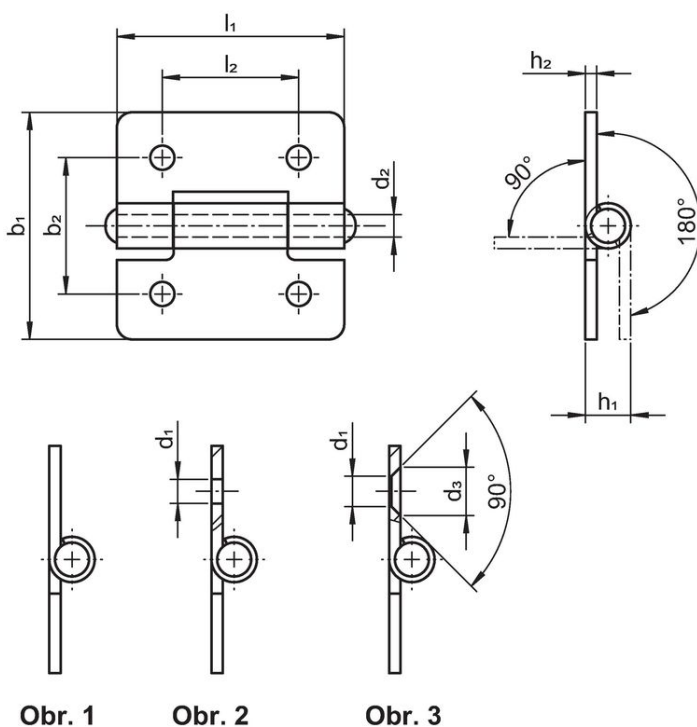

Panty

25165.0040

Popis produktu

The different versions cover many applications that require a low load.

These metal hinges are characterised by their simple design and the different versions:

- without bores
- with bores
- with bores for countersunk screws

The version without bores can be assembled by welding or by inserting a specific drilling pattern.

Materiál

Základní těleso

- Nerez 1.4301

Osa

- Nerez 1.4301

Výkres s rozměry

Informace pro objednání

b ₁	l ₁	Rozměry			F ₁ ~	Přidrzná síla			Obj. č.	
		d ₂	h ₁ ~	h ₂		F ₂ ~ [N]	F ₃ ~	[g]		
without bores – obrázek 1, Nerez										
50	50	6	10	2	2500	2000	1000	62	25165.0040	

Shoda

Vyhovuje RoHS

V souladu se směrnicí 2011/65/EU a směrnicí 2015/863.