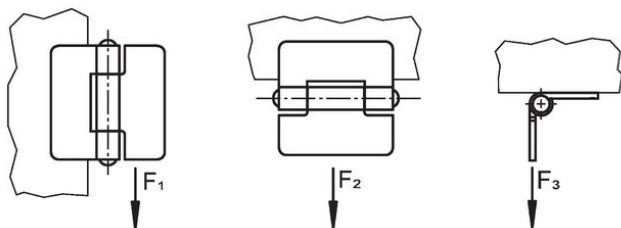

- without bores
- with bores
- with bores for countersunk screws

The version without bores can be assembled by welding or by inserting a specific drilling pattern.

Materiál

Základní těleso

- Nerez 1.4301

Osa

- Nerez 1.4301

Výkres s rozměry

Obr. 1

Obr. 2

Obr. 3

Informace pro objednání

b ₁	l ₁	Rozměry			Přidrčná síla			[g]	Obj. č.
		d ₂ [mm]	h ₁ ~	h ₂	F ₁ ~	F ₂ ~ [N]	F ₃ ~		
without bores – obrázek 1, Nerez									
45	30	3	6	1,5	700	500	450	20	25165.0035