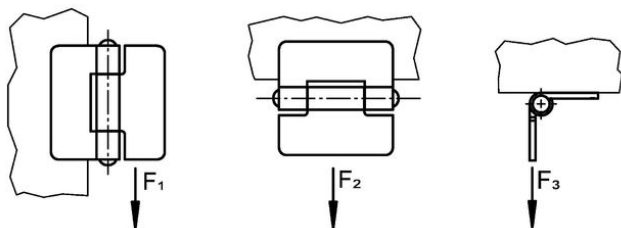

- without bores
- with bores
- with bores for countersunk screws

The version without bores can be assembled by welding or by inserting a specific drilling pattern.

Materiál

Základní těleso

- Nerez 1.4301

Osa

- Nerez 1.4301

Výkres s rozměry

picture 1

picture 2

picture 3

Informace pro objednání

b ₁	l ₁	Rozměry			Přidrčná síla			[g]	Obj. č.
		d ₂ [mm]	h ₁ ~	h ₂	F ₁ ~	F ₂ ~ [N]	F ₃ ~		
without bores – obrázek 1, Nerez									
45	30	3	6	1,5	700	500	450	20	25165.0035