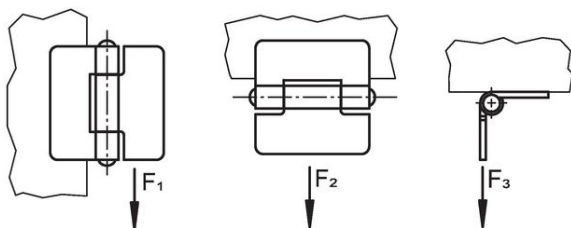

Panty

25165.0015

Popis produktu

The different versions cover many applications that require a low load.

These metal hinges are characterised by their simple design and the different versions:

- without bores
- with bores
- with bores for countersunk screws

The version without bores can be assembled by welding or by inserting a specific drilling pattern.

Materiál

Základní těleso

- Nerez 1.4301

Osa

- Nerez 1.4301

Výkres s rozměry

Informace pro objednání

b ₁	l ₁	Rozměry			h ₂	F ₁ ~	Přidrzná síla			Obj. č.
		d ₂	h ₁ ~	[mm]			F ₂ ~ [N]	F ₃ ~	[g]	
without bores – obrázek 1, Nerez										
30	30	3	6		1,5	700	500	500	15	25165.0015

Shoda

Vyhovuje RoHS

V souladu se směrnicí 2011/65/EU a směrnicí 2015/863.