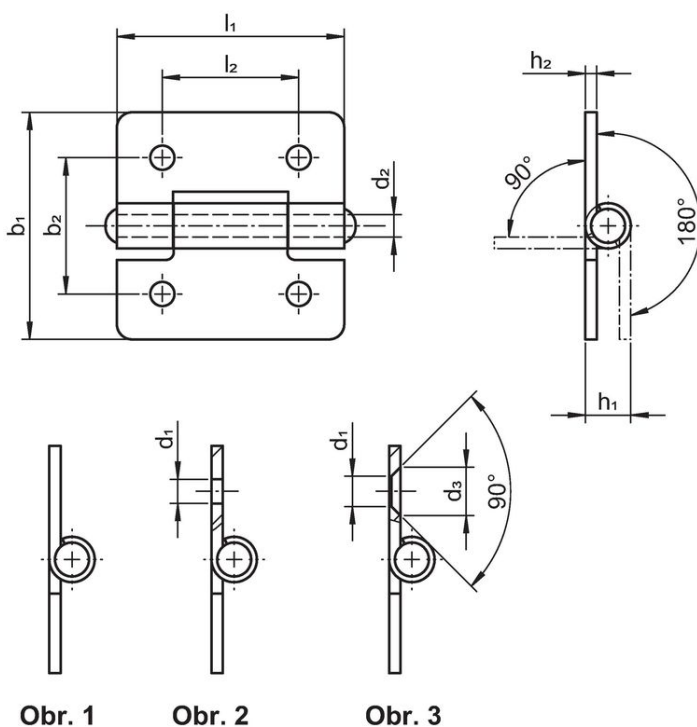

Panty

25165.0015

Popis produktu

The different versions cover many applications that require a low load.

These metal hinges are characterised by their simple design and the different versions:

- without bores
- with bores
- with bores for countersunk screws

The version without bores can be assembled by welding or by inserting a specific drilling pattern.

Materiál

Základní těleso

- Nerez 1.4301

Osa

- Nerez 1.4301

Výkres s rozměry

Informace pro objednání

b ₁	l ₁	Rozměry			h ₂	F ₁ ~	Přidrzná síla			Obj. č.
		d ₂	h ₁ ~	[mm]			F ₂ ~ [N]	F ₃ ~	[g]	
without bores – obrázek 1, Nerez										
30	30	3	6		1,5	700	500	500	15	25165.0015

Shoda

Vyhovuje RoHS

V souladu se směrnicí 2011/65/EU a směrnicí 2015/863.