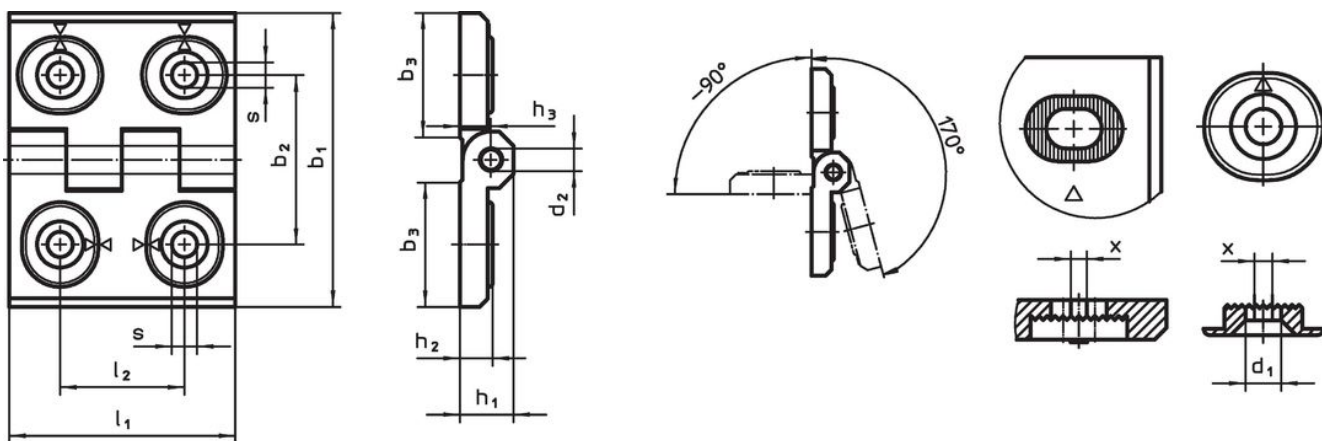

Panty • nastavitelné
25161.0345

Popis produktu

Nastavitelné panty mohou být umístěny vodorovně nebo svisle posunutím nastavitelných pouzder, lze je tvarově přizpůsobit a lehce upravit.

Materiál

Základní těleso

- Nerez 1.4408, matně tryskaná

Osa

- Nerez

Výkres s rozměry

Obr. 1

Obr. 2

Obr. 3

Informace pro objednání

Rozměry											[g]	Obj. č.
b ₁	l ₁	b ₂	b ₃	d ₁	d ₂	h ₁	h ₂	h ₃	l ₂	x		
nastavitelný na výšku a šířku – obrázek 1, Nerez												
60	76	42	33,5	6,5	8	15	9	8,5	34	2	260	25161.0345

Shoda

Vyhovuje RoHS