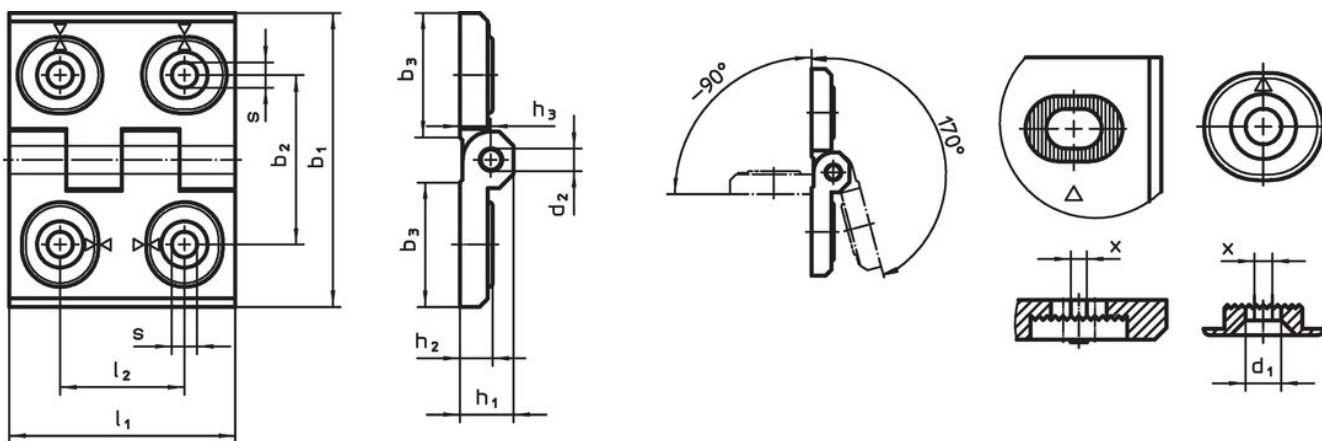

Panty • nastavitelné
25161.0340

Popis produktu

Nastavitelné panty mohou být umístěny vodorovně nebo svisle posunutím nastavitelných pouzder, lze je tvarově přizpůsobit a lehce upravit.

Materiál

Základní těleso

- Nerez 1.4408, matně tryskaná

Osa

- Nerez

Výkres s rozměry

Obr. 1

Obr. 2

Obr. 3

Informace pro objednání

Rozměry											[g]	Obj. č.
b ₁	l ₁	b ₂	b ₃	d ₁	d ₂	h ₁	h ₂	h ₃	l ₂	x		
nastavitelný na výšku a šířku – obrázek 1, Nerez												
50	64	37	28	5,5	6	11,5	7	6,5	27	1,5	138	25161.0340

Shoda

Vyhovuje RoHS