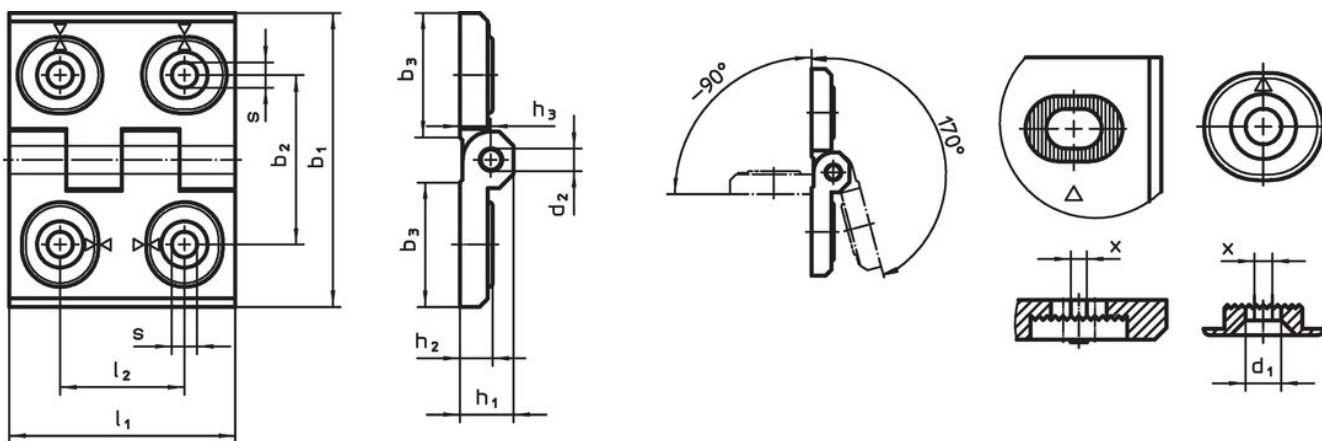

Panty • nastavitelné
25161.0335

Popis produktu

Nastavitelné panty mohou být umístěny vodorovně nebo svisle posunutím nastavitelných pouzder, lze je tvarově přizpůsobit a lehce upravit.

Materiál

Základní těleso

- Nerez 1.4408, matně tryskaná

Osa

- Nerez

Výkres s rozměry

Obr. 1

Obr. 2

Obr. 3

Informace pro objednání

Rozměry											[g]	Obj. č.
b ₁	l ₁	b ₂	b ₃	d ₁	d ₂	h ₁	h ₂	h ₃	l ₂	x		
nastavitelný na výšku a šířku – obrázek 1, Nerez												
40	52	30	22	4,5	4	9,5	6	5,5	22	1	79	25161.0335

Shoda

Vyhovuje RoHS

V souladu se směrnicí 2011/65/EU a směrnicí 2015/863.