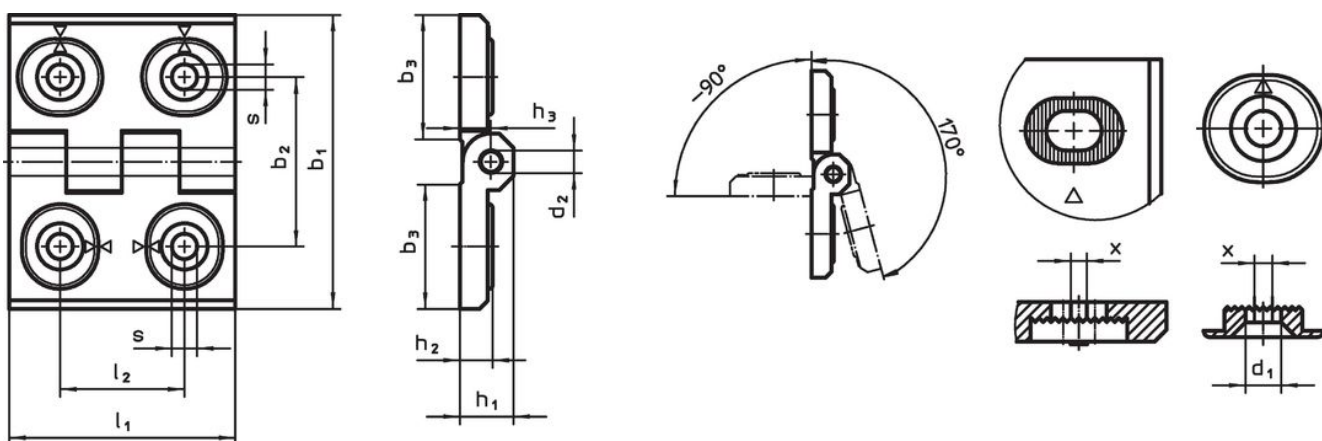

Panty • nastavitelné
25161.0330

Popis produktu

Nastavitelné panty mohou být umístěny vodorovně nebo svisle posunutím nastavitelných pouzder, lze je tvarově přizpůsobit a lehce upravit.

Materiál

Základní těleso

- Nerez 1.4408, matně tryskaná

Osa

- Nerez

Výkres s rozměry

Obr. 1

Obr. 2

Obr. 3

Informace pro objednání

Rozměry											[g]	Obj. č.
b ₁	l ₁	b ₂	b ₃	d ₁	d ₂	h ₁	h ₂	h ₃	l ₂	x		
nastavitelný na výšku – obrázek 2, Nerez												
60	76	42	33,5	6,5	8	15	9	8,5	34	2	257	25161.0330

Shoda

Vyhovuje RoHS

V souladu se směrnicí 2011/65/EU a směrnicí 2015/863.