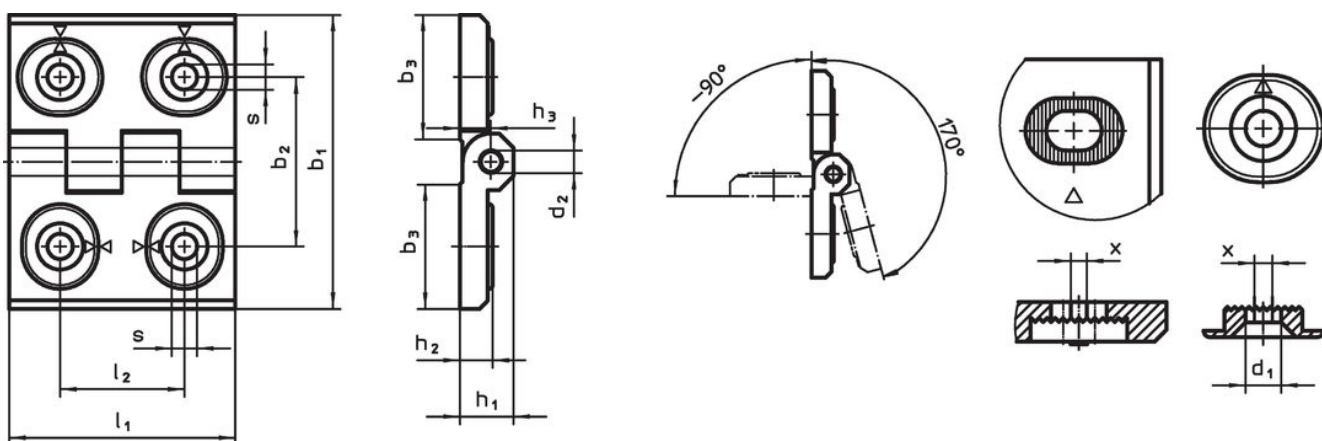

Výkres s rozměry

Obr. 1