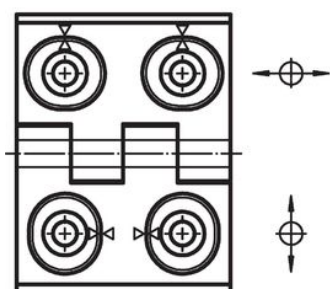

Výkres s rozměry

Obr. 1