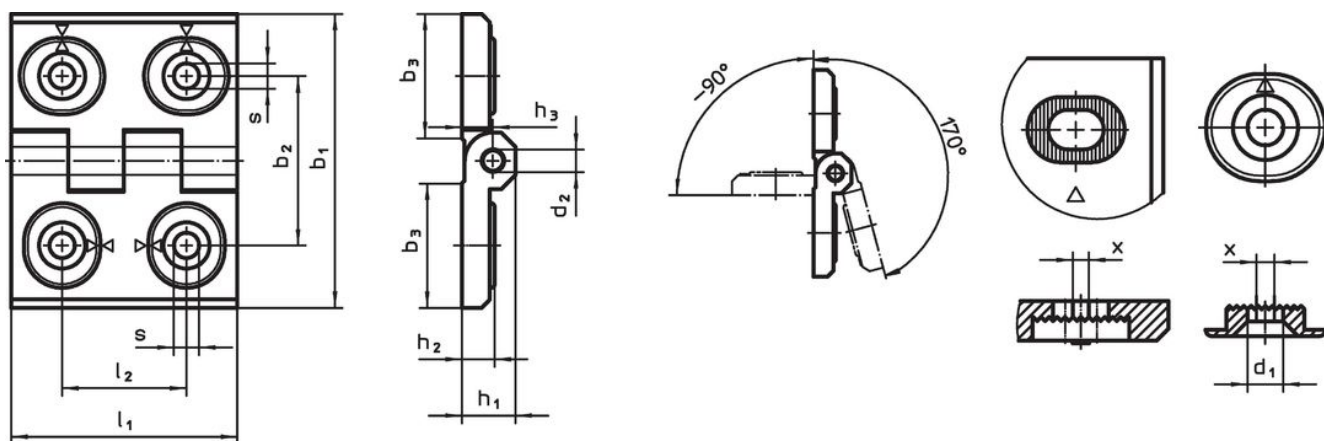

Výkres s rozměry

Obr. 1