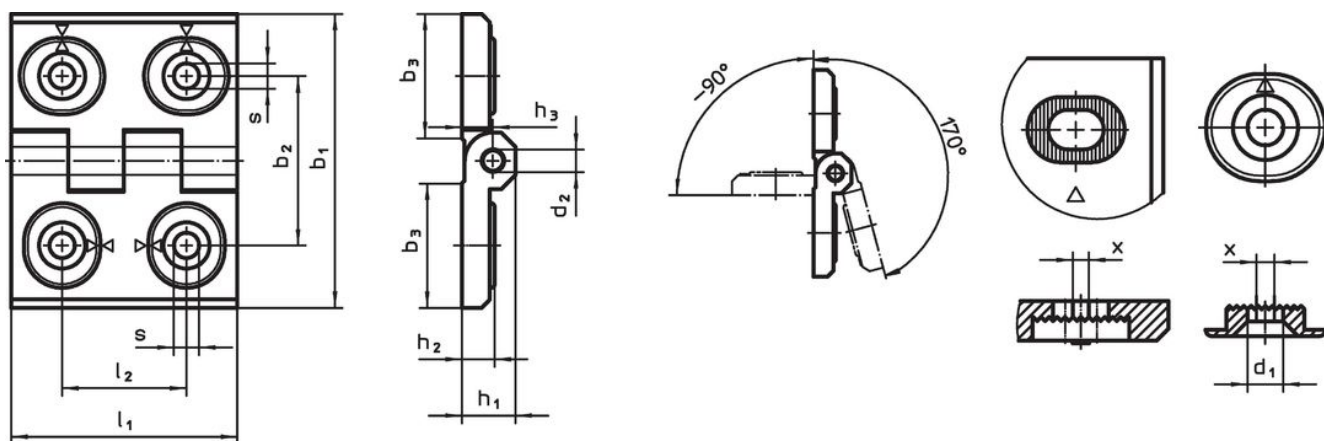

Panty • nastavitelné
25161.0310

Popis produktu

Nastavitelné panty mohou být umístěny vodorovně nebo svisle posunutím nastavitelných pouzder, lze je tvarově přizpůsobit a lehce upravit.

Materiál

Základní těleso

- Nerez 1.4408, matně tryskaná

Osa

- Nerez

Výkres s rozměry

Obr. 1

Obr. 2

Obr. 3

Informace pro objednání

| Rozměry | | | | | | | | | | | [g] | Obj. č. | |
|--|----------------|----------------|----------------|----------------|----------------|----------------|----------------|----------------|----------------|-----|-----|------------|--|
| b ₁ | l ₁ | b ₂ | b ₃ | d ₁ | d ₂ | h ₁ | h ₂ | h ₃ | l ₂ | x | | | |
| nastavitelný na šířku – obrázek 3, Nerez | | | | | | | | | | | | | |
| 50 | 64 | 37 | 28 | 5,5 | 6 | 11,5 | 7 | 6,5 | 27 | 1,5 | 141 | 25161.0310 | |