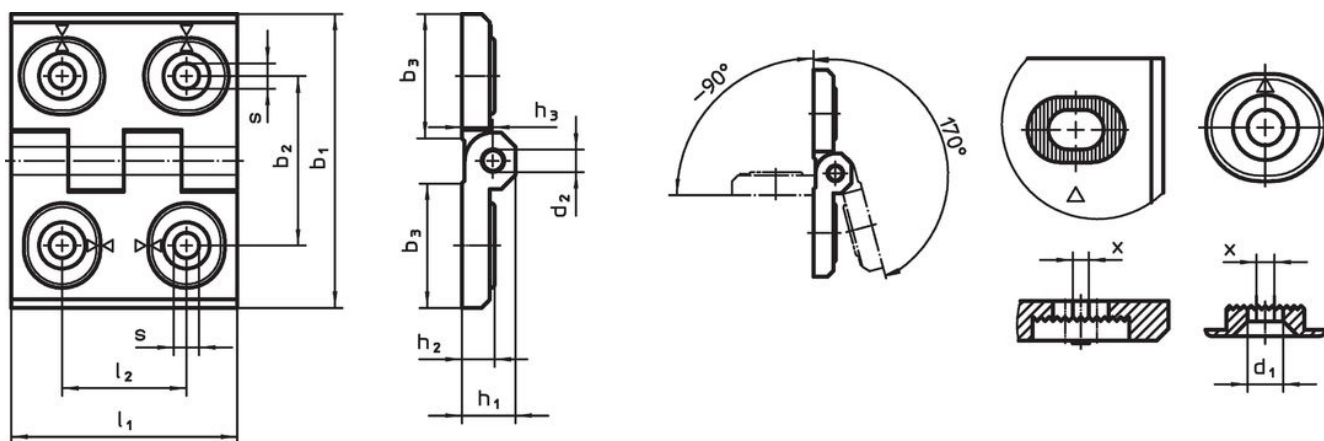

Panty • nastavitelné
25161.0305

Popis produktu

Nastavitelné panty mohou být umístěny vodorovně nebo svisle posunutím nastavitelných pouzder, lze je tvarově přizpůsobit a lehce upravit.

Materiál

Základní těleso

- Nerez 1.4408, matně tryskaná

Osa

- Nerez

Výkres s rozměry

Obr. 1

Obr. 2

Obr. 3

Informace pro objednání

Rozměry											Obj. č.	
b ₁	l ₁	b ₂	b ₃	d ₁	d ₂	h ₁	h ₂	h ₃	l ₂	x		[g]
nastavitelný na šířku – obrázek 3, Nerez												
40	52	30	22	4,5	4	9,5	6	5,5	22	1	82	25161.0305

Shoda

Vyhovuje RoHS

V souladu se směrnicí 2011/65/EU a směrnicí 2015/863.