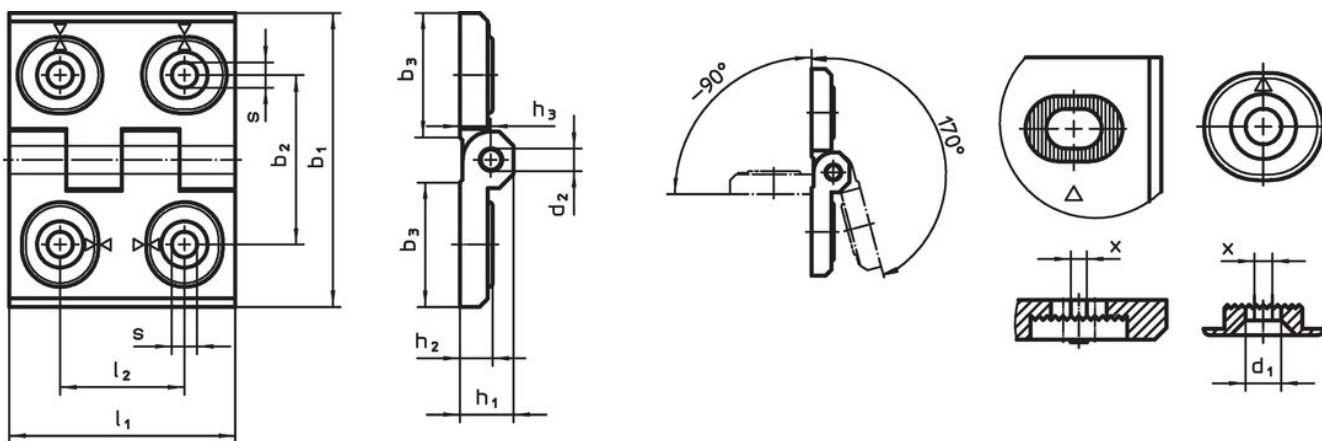

**Panty • nastavitelné**  
25161.0230

**Popis produktu**

Nastavitelné panty mohou být umístěny vodorovně nebo svisle posunutím nastavitelných pouzder, lze je tvarově přizpůsobit a lehce upravit.

**Materiál**

**Základní těleso**

- Zinkový tlakový odlitek, potažený plastem, černá RAL 9005, mat

**Osa**

- Nerez

**Výkres s rozměry**

Obr. 1

Obr. 2

Obr. 3

**Informace pro objednání**

Rozměry											Obj. č.	
b <sub>1</sub>	l <sub>1</sub>	b <sub>2</sub>	b <sub>3</sub>	d <sub>1</sub>	d <sub>2</sub>	h <sub>1</sub>	h <sub>2</sub>	h <sub>3</sub>	l <sub>2</sub>	x		[g]
nastavitelný na výšku – obrázek 2, Zinkový tlakový odlitek, černý												
60	76	42	33,5	6,5	8	15	9	8,5	34	1	257	25161.0230