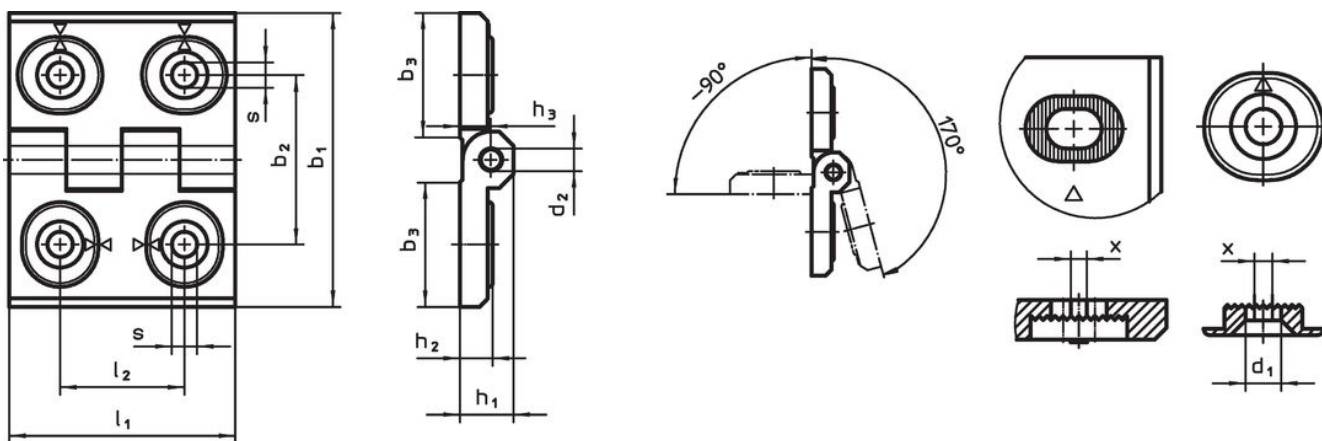

Výkres s rozměry

Obr. 1