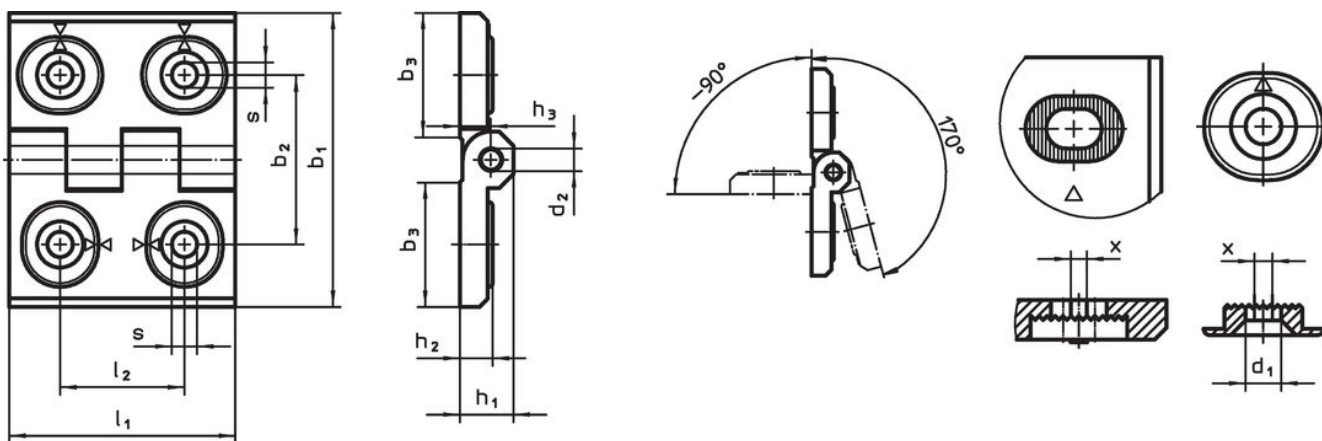

Panty • nastavitelné

25161.0220

Popis produktu

Nastavitelné panty mohou být umístěny vodorovně nebo svisle posunutím nastavitelných pouzder, lze je tvarově přizpůsobit a lehce upravit.

Materiál

Základní těleso

- Zinkový tlakový odlitek, potažený plastem, černá RAL 9005, mat

Osa

- Nerez

Výkres s rozměry

Obr. 1

Obr. 2

Obr. 3

Informace pro objednání

Rozměry											[g]	Obj. č.	
b ₁	l ₁	b ₂	b ₃	d ₁	d ₂	h ₁	h ₂	h ₃	l ₂	x			
nastavitelný na výšku – obrázek 2, Zinkový tlakový odlitek, černý													
40	52	30	22	4,5	4	9,5	6	5,5	22	0,5	83	25161.0220	