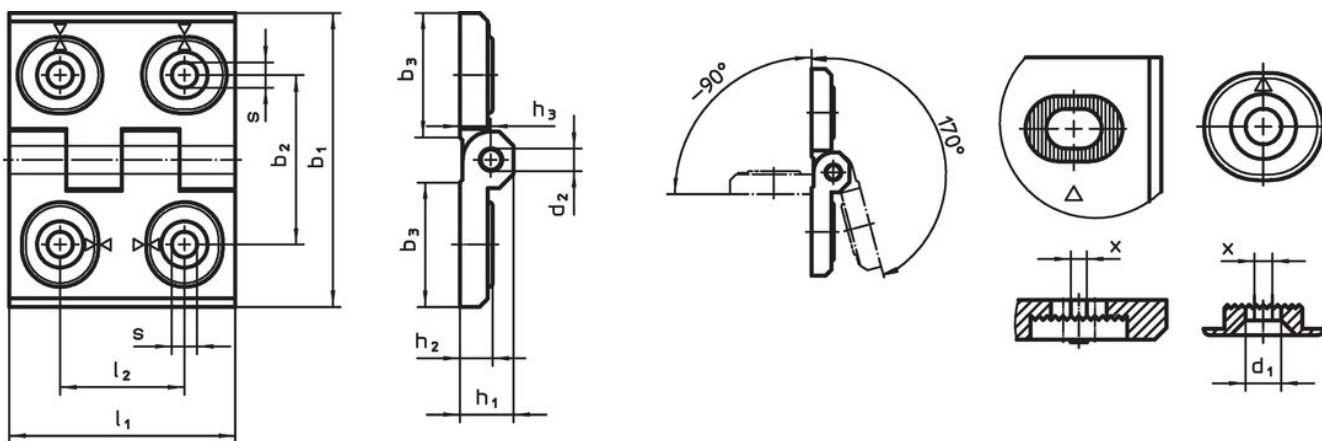

**Panty • nastavitelné**  
25161.0215

**Popis produktu**

Nastavitelné panty mohou být umístěny vodorovně nebo svisle posunutím nastavitelných pouzder, lze je tvarově přizpůsobit a lehce upravit.

**Materiál**

**Základní těleso**

- Zinkový tlakový odlitek, potažený plastem, černá RAL 9005, mat

**Osa**

- Nerez

**Výkres s rozměry**

Obr. 1

Obr. 2

Obr. 3

**Informace pro objednání**

Rozměry											[g]	Obj. č.	
b <sub>1</sub>	l <sub>1</sub>	b <sub>2</sub>	b <sub>3</sub>	d <sub>1</sub>	d <sub>2</sub>	h <sub>1</sub>	h <sub>2</sub>	h <sub>3</sub>	l <sub>2</sub>	x			
nastavitelný na šířku – obrázek 3, Zinkový tlakový odlitek, černý													
60	76	42	33,5	6,5	8	15	9	8,5	34	1	255	25161.0215	