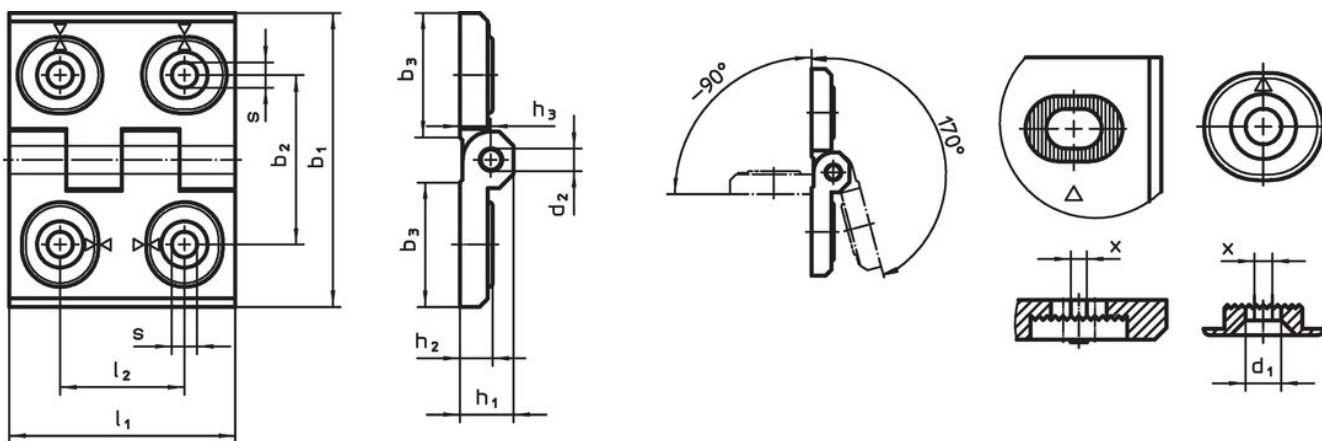

Panty • nastavitelné
25161.0210

Popis produktu

Nastavitelné panty mohou být umístěny vodorovně nebo svisle posunutím nastavitelných pouzder, lze je tvarově přizpůsobit a lehce upravit.

Materiál

Základní těleso

- Zinkový tlakový odlitek, potažený plastem, černá RAL 9005, mat

Osa

- Nerez

Výkres s rozměry

Obr. 1

Obr. 2

Obr. 3

Informace pro objednání

Rozměry											Obj. č.	
b ₁	l ₁	b ₂	b ₃	d ₁	d ₂	h ₁	h ₂	h ₃	l ₂	x		[g]
nastavitelný na šířku – obrázek 3, Zinkový tlakový odlitek, černý												
50	64	37	28	5,5	6	11,5	7	6,5	27	0,75	141	25161.0210