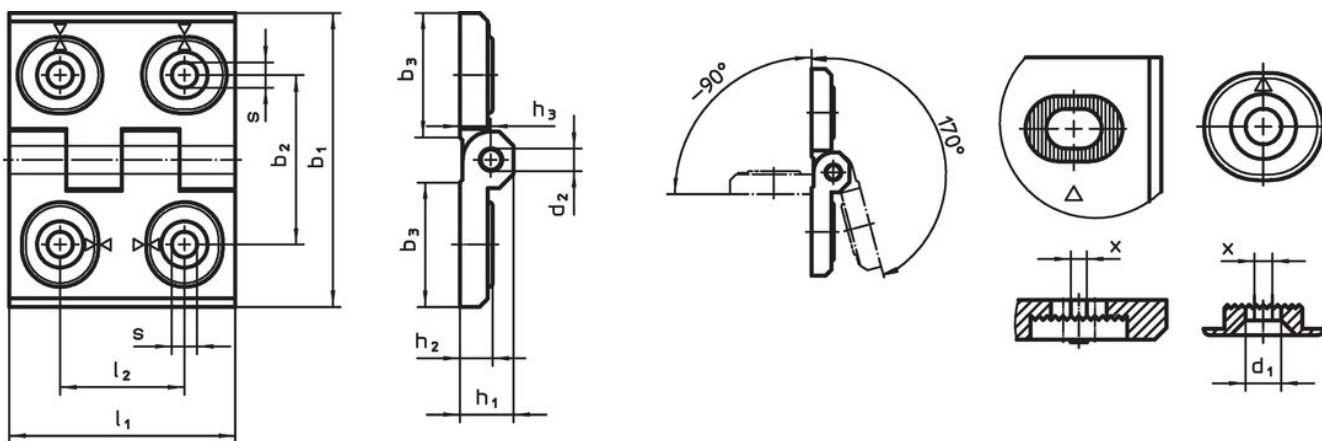

**Panty • nastavitelné**  
25161.0205

**Popis produktu**

Nastavitelné panty mohou být umístěny vodorovně nebo svisle posunutím nastavitelných pouzder, lze je tvarově přizpůsobit a lehce upravit.

**Materiál**

**Základní těleso**

- Zinkový tlakový odlitek, potažený plastem, černá RAL 9005, mat

**Osa**

- Nerez

**Výkres s rozměry**

Obr. 1

Obr. 2

Obr. 3

**Informace pro objednání**

Rozměry											[g]	Obj. č.	
b <sub>1</sub>	l <sub>1</sub>	b <sub>2</sub>	b <sub>3</sub>	d <sub>1</sub>	d <sub>2</sub>	h <sub>1</sub>	h <sub>2</sub>	h <sub>3</sub>	l <sub>2</sub>	x			
nastavitelný na šířku – obrázek 3, Zinkový tlakový odlitek, černý													
40	52	30	22	4,5	4	9,5	6	5,5	22	0,5	82	25161.0205	