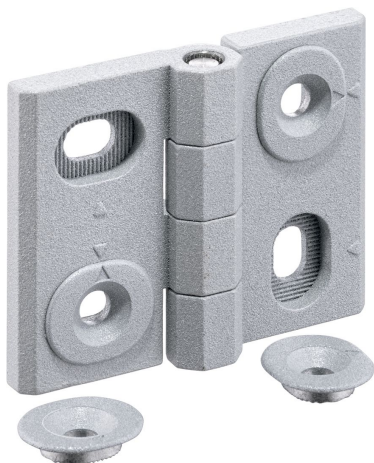

**Panty • nastavitelné**  
25161.0145

**Popis produktu**

Nastavitelné panty mohou být umístěny vodorovně nebo svisle posunutím nastavitelných pouzder, lze je tvarově přizpůsobit a lehce upravit.

**Materiál**

**Základní těleso**

- Zinkový tlakový odlitek, potažený plastem, stříbrná RAL 9006, mat

**Osa**

- Nerez

**Výkres s rozměry**

Obr. 1

Obr. 2

Obr. 3

**Informace pro objednání**

Rozměry											Obj. č.	
b <sub>1</sub>	l <sub>1</sub>	b <sub>2</sub>	b <sub>3</sub>	d <sub>1</sub>	d <sub>2</sub>	h <sub>1</sub>	h <sub>2</sub>	h <sub>3</sub>	l <sub>2</sub>	x		[g]
nastavitelný na výšku a šířku – obrázek 1, Zinkový tlakový odlitek, stříbrný												
60	76	42	33,5	6,5	8	15	9	8,5	34	1	260	25161.0145