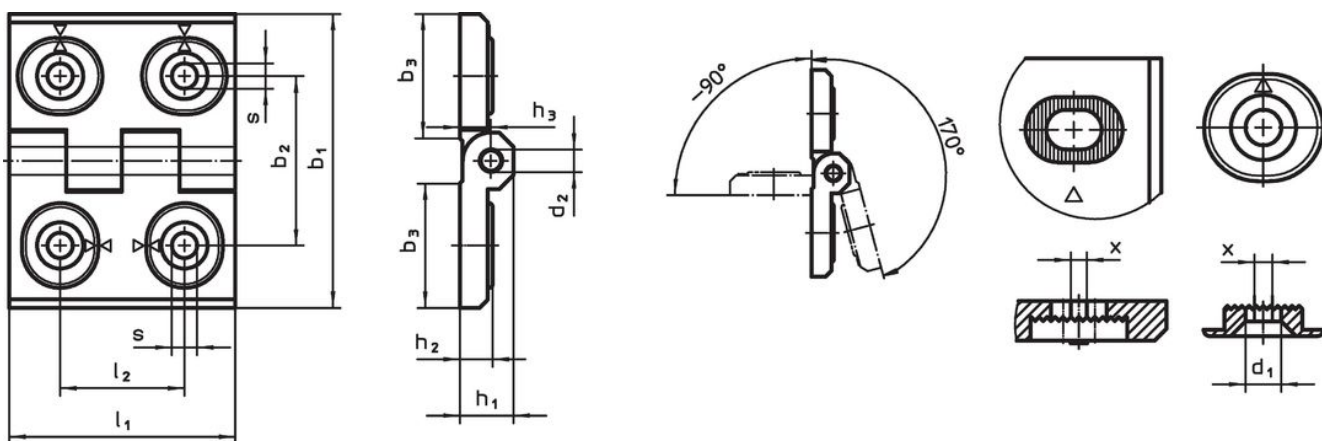

**Panty • nastavitelné**  
25161.0145

**Popis produktu**

Nastavitelné panty mohou být umístěny vodorovně nebo svisle posunutím nastavitelných pouzder, lze je tvarově přizpůsobit a lehce upravit.

**Materiál**

**Základní těleso**

- Zinkový tlakový odlitek, potažený plastem, stříbrná RAL 9006, mat

**Osa**

- Nerez

**Výkres s rozměry**

Obr. 1

Obr. 2

Obr. 3

**Informace pro objednání**

Rozměry											Obj. č.	
b <sub>1</sub>	l <sub>1</sub>	b <sub>2</sub>	b <sub>3</sub>	d <sub>1</sub>	d <sub>2</sub>	h <sub>1</sub>	h <sub>2</sub>	h <sub>3</sub>	l <sub>2</sub>	x		[g]
nastavitelný na výšku a šířku – obrázek 1, Zinkový tlakový odlitek, stříbrný												
60	76	42	33,5	6,5	8	15	9	8,5	34	1	260	25161.0145