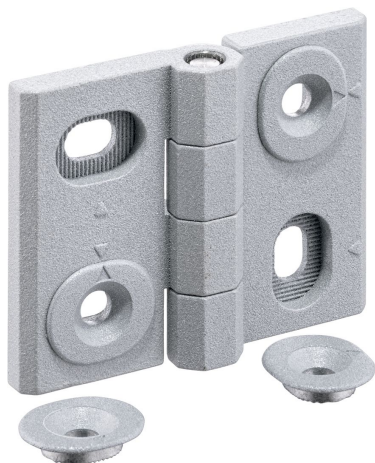

Panty • nastavitelné
25161.0140

Popis produktu

Nastavitelné panty mohou být umístěny vodorovně nebo svisle posunutím nastavitelných pouzder, lze je tvarově přizpůsobit a lehce upravit.

Materiál

Základní těleso

- Zinkový tlakový odlitek, potažený plastem, stříbrná RAL 9006, mat

Osa

- Nerez

Výkres s rozměry

Obr. 1

Obr. 2

Obr. 3

Informace pro objednání

Rozměry											Obj. č.	
b ₁	l ₁	b ₂	b ₃	d ₁	d ₂	h ₁	h ₂	h ₃	l ₂	x		[g]
nastavitelný na výšku a šířku – obrázek 1, Zinkový tlakový odlitek, stříbrný												
50	64	37	28	5,5	6	11,5	7	6,5	27	0,75	138	25161.0140