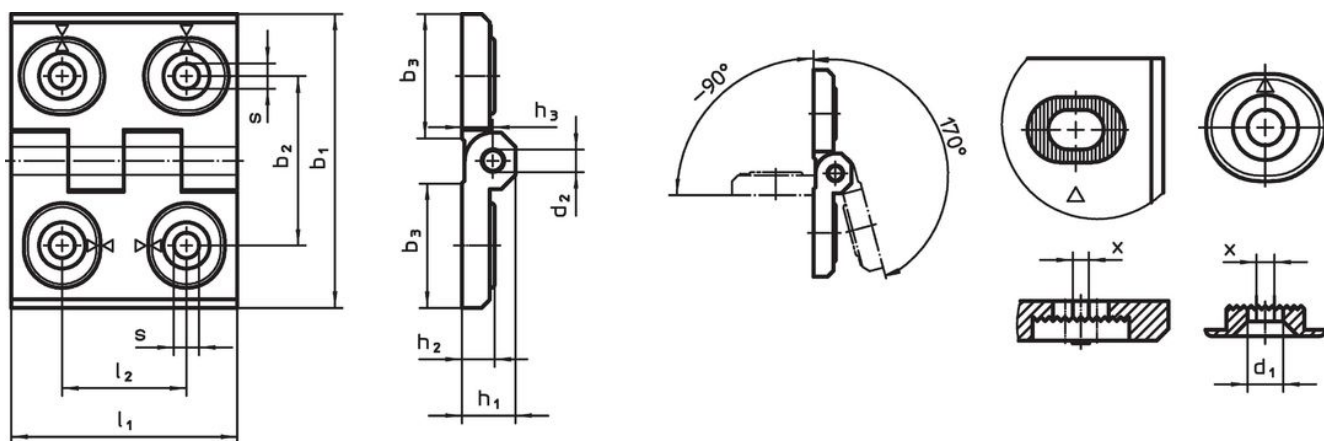

Panty • nastavitelné
25161.0140

Popis produktu

Nastavitelné panty mohou být umístěny vodorovně nebo svisle posunutím nastavitelných pouzder, lze je tvarově přizpůsobit a lehce upravit.

Materiál

Základní těleso

- Zinkový tlakový odlitek, potažený plastem, stříbrná RAL 9006, mat

Osa

- Nerez

Výkres s rozměry

Obr. 1

Obr. 2

Obr. 3

Informace pro objednání

Rozměry											Obj. č.	
b ₁	l ₁	b ₂	b ₃	d ₁	d ₂	h ₁	h ₂	h ₃	l ₂	x		[g]
nastavitelný na výšku a šířku – obrázek 1, Zinkový tlakový odlitek, stříbrný												
50	64	37	28	5,5	6	11,5	7	6,5	27	0,75	138	25161.0140