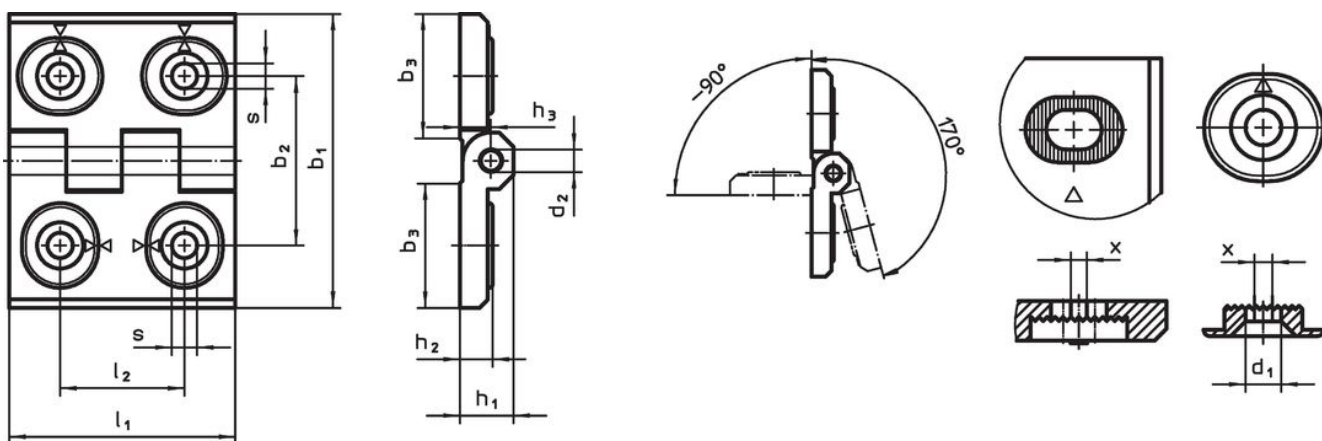

Panty • nastavitelné
25161.0135

Popis produktu

Nastavitelné panty mohou být umístěny vodorovně nebo svisle posunutím nastavitelných pouzder, lze je tvarově přizpůsobit a lehce upravit.

Materiál

Základní těleso

- Zinkový tlakový odlitek, potažený plastem, stříbrná RAL 9006, mat

Osa

- Nerez

Výkres s rozměry

Obr. 1

Obr. 2

Obr. 3

Informace pro objednání

Rozměry											Obj. č.	
b_1	l_1	b_2	b_3	d_1	d_2	h_1	h_2	h_3	l_2	x		[g]
nastavitelný na výšku a šířku – obrázek 1, Zinkový tlakový odlitek, stříbrný												
40	52	30	22	4,5	4	9,5	6	5,5	22	0,5	79	25161.0135