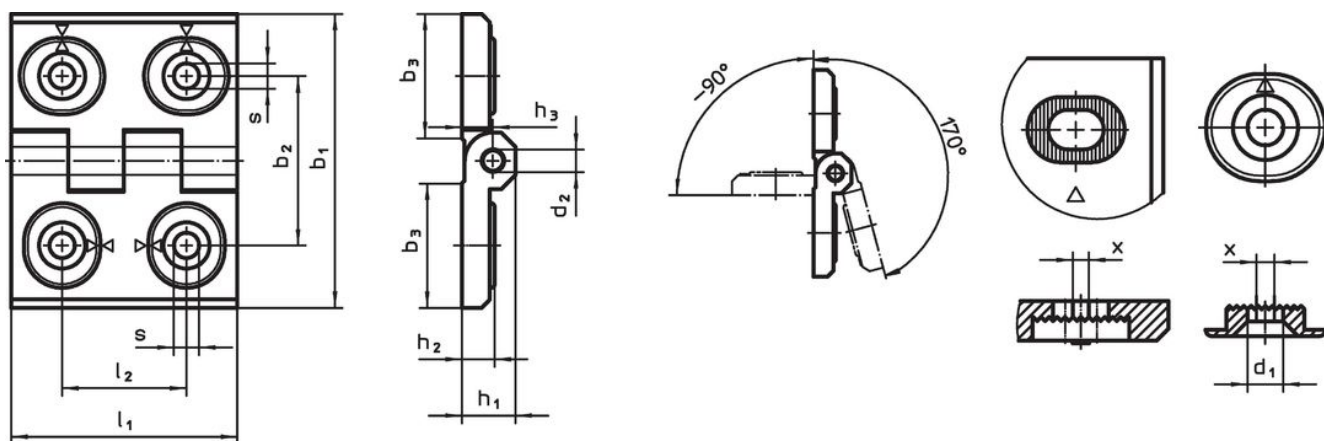

**Panty • nastavitelné**  
25161.0130

**Popis produktu**

Nastavitelné panty mohou být umístěny vodorovně nebo svisle posunutím nastavitelných pouzder, lze je tvarově přizpůsobit a lehce upravit.

**Materiál**

**Základní těleso**

- Zinkový tlakový odlitek, potažený plastem, stříbrná RAL 9006, mat

**Osa**

- Nerez

**Výkres s rozměry**

Obr. 1

Obr. 2

Obr. 3

**Informace pro objednání**

Rozměry												[g]	Obj. č.	
b <sub>1</sub>	l <sub>1</sub>	b <sub>2</sub>	b <sub>3</sub>	d <sub>1</sub>	d <sub>2</sub>	h <sub>1</sub>	h <sub>2</sub>	h <sub>3</sub>	l <sub>2</sub>	x				
nastavitelný na výšku – obrázek 2, Zinkový tlakový odlitek, stříbrný														
60	76	42	33,5	6,5	8	15	9	8,5	34	1	257	25161.0130		