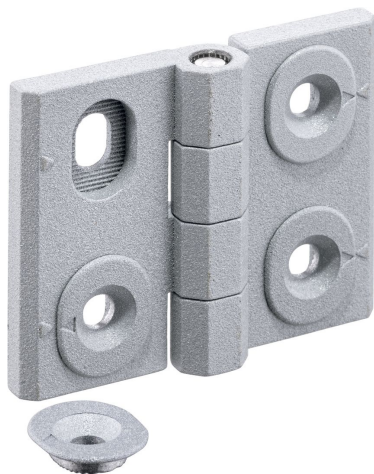

**Panty • nastavitelné**  
25161.0130

**Popis produktu**

Nastavitelné panty mohou být umístěny vodorovně nebo svisle posunutím nastavitelných pouzder, lze je tvarově přizpůsobit a lehce upravit.

**Materiál**

**Základní těleso**

- Zinkový tlakový odlitek, potažený plastem, stříbrná RAL 9006, mat

**Osa**

- Nerez

**Výkres s rozměry**

Obr. 1

Obr. 2

Obr. 3

**Informace pro objednání**

Rozměry												[g]	Obj. č.	
b <sub>1</sub>	l <sub>1</sub>	b <sub>2</sub>	b <sub>3</sub>	d <sub>1</sub>	d <sub>2</sub>	h <sub>1</sub>	h <sub>2</sub>	h <sub>3</sub>	l <sub>2</sub>	x				
nastavitelný na výšku – obrázek 2, Zinkový tlakový odlitek, stříbrný														
60	76	42	33,5	6,5	8	15	9	8,5	34	1	257	25161.0130		