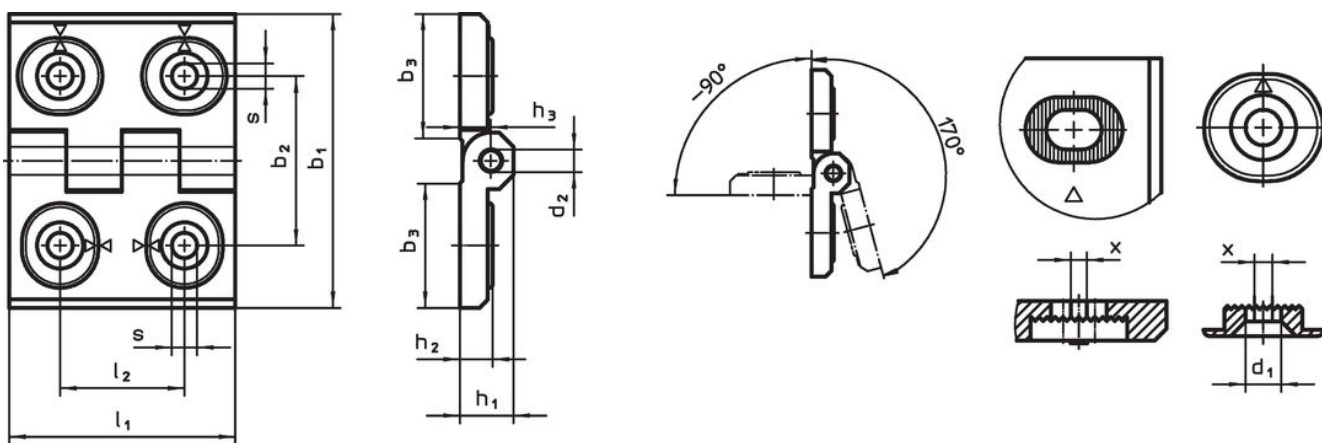

Panty • nastavitelné
25161.0125

Popis produktu

Nastavitelné panty mohou být umístěny vodorovně nebo svisle posunutím nastavitelných pouzder, lze je tvarově přizpůsobit a lehce upravit.

Materiál

Základní těleso

- Zinkový tlakový odlitek, potažený plastem, stříbrná RAL 9006, mat

Osa

- Nerez

Výkres s rozměry

Obr. 1

Obr. 2

Obr. 3

Informace pro objednání

Rozměry											[g]	Obj. č.	
b ₁	l ₁	b ₂	b ₃	d ₁	d ₂	h ₁	h ₂	h ₃	l ₂	x			
nastavitelný na výšku – obrázek 2, Zinkový tlakový odlitek, stříbrný													
50	64	37	28	5,5	6	11,5	7	6,5	27	0,75	142	25161.0125	