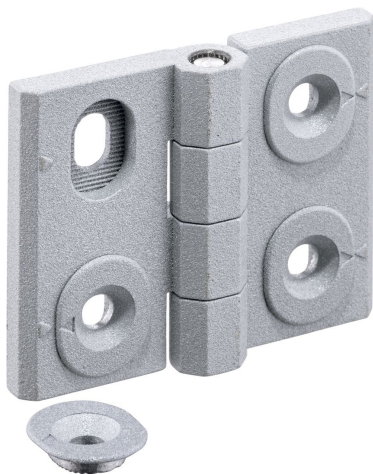

Panty • nastavitelné
25161.0125

Popis produktu

Nastavitelné panty mohou být umístěny vodorovně nebo svisle posunutím nastavitelných pouzder, lze je tvarově přizpůsobit a lehce upravit.

Materiál

Základní těleso

- Zinkový tlakový odlitek, potažený plastem, stříbrná RAL 9006, mat

Osa

- Nerez

Výkres s rozměry

Obr. 1

Obr. 2

Obr. 3

Informace pro objednání

Rozměry											[g]	Obj. č.	
b ₁	l ₁	b ₂	b ₃	d ₁	d ₂	h ₁	h ₂	h ₃	l ₂	x			
nastavitelný na výšku – obrázek 2, Zinkový tlakový odlitek, stříbrný													
50	64	37	28	5,5	6	11,5	7	6,5	27	0,75	142	25161.0125	