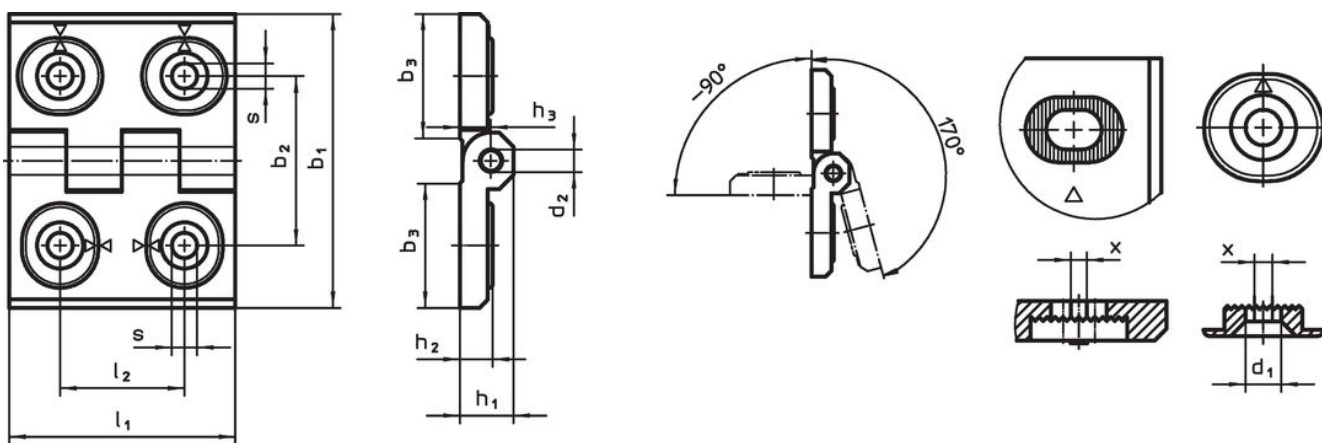

**Panty • nastavitelné**  
25161.0120

**Popis produktu**

Nastavitelné panty mohou být umístěny vodorovně nebo svisle posunutím nastavitelných pouzder, lze je tvarově přizpůsobit a lehce upravit.

**Materiál**

**Základní těleso**

- Zinkový tlakový odlitek, potažený plastem, stříbrná RAL 9006, mat

**Osa**

- Nerez

**Výkres s rozměry**

Obr. 1

Obr. 2

Obr. 3

**Informace pro objednání**

Rozměry											[g]	Obj. č.	
b <sub>1</sub>	l <sub>1</sub>	b <sub>2</sub>	b <sub>3</sub>	d <sub>1</sub>	d <sub>2</sub>	h <sub>1</sub>	h <sub>2</sub>	h <sub>3</sub>	l <sub>2</sub>	x			
nastavitelný na výšku – obrázek 2, Zinkový tlakový odlitek, stříbrný													
40	52	30	22	4,5	4	9,5	6	5,5	22	0,5	83	25161.0120	