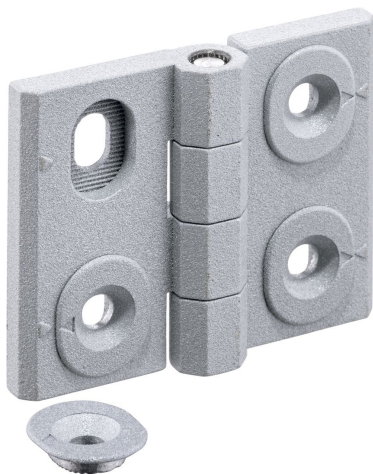

**Panty • nastavitelné**  
25161.0120

**Popis produktu**

Nastavitelné panty mohou být umístěny vodorovně nebo svisle posunutím nastavitelných pouzder, lze je tvarově přizpůsobit a lehce upravit.

**Materiál**

**Základní těleso**

- Zinkový tlakový odlitek, potažený plastem, stříbrná RAL 9006, mat

**Osa**

- Nerez

**Výkres s rozměry**

Obr. 1

Obr. 2

Obr. 3

**Informace pro objednání**

Rozměry											[g]	Obj. č.	
b <sub>1</sub>	l <sub>1</sub>	b <sub>2</sub>	b <sub>3</sub>	d <sub>1</sub>	d <sub>2</sub>	h <sub>1</sub>	h <sub>2</sub>	h <sub>3</sub>	l <sub>2</sub>	x			
nastavitelný na výšku – obrázek 2, Zinkový tlakový odlitek, stříbrný													
40	52	30	22	4,5	4	9,5	6	5,5	22	0,5	83	25161.0120	