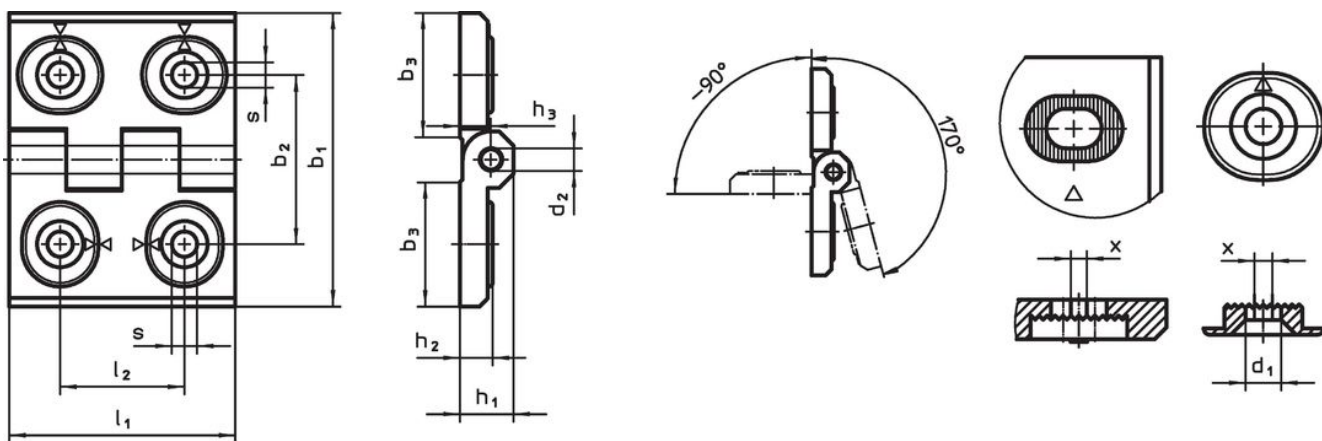

**Panty • nastavitelné**  
25161.0115

**Popis produktu**

Nastavitelné panty mohou být umístěny vodorovně nebo svisle posunutím nastavitelných pouzder, lze je tvarově přizpůsobit a lehce upravit.

**Materiál**

**Základní těleso**

- Zinkový tlakový odlitek, potažený plastem, stříbrná RAL 9006, mat

**Osa**

- Nerez

**Výkres s rozměry**

Obr. 1

Obr. 2

Obr. 3

**Informace pro objednání**

Rozměry												[g]	Obj. č.	
b <sub>1</sub>	l <sub>1</sub>	b <sub>2</sub>	b <sub>3</sub>	d <sub>1</sub>	d <sub>2</sub>	h <sub>1</sub>	h <sub>2</sub>	h <sub>3</sub>	l <sub>2</sub>	x				
nastavitelný na šířku – obrázek 3, Zinkový tlakový odlitek, stříbrný														
60	76	42	33,5	6,5	8	15	9	8,5	34	1	255	25161.0115		