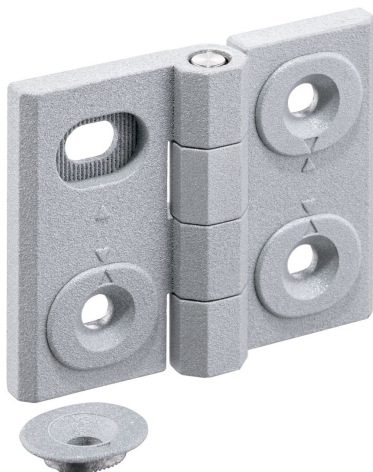

**Panty • nastavitelné**  
25161.0115

**Popis produktu**

Nastavitelné panty mohou být umístěny vodorovně nebo svisle posunutím nastavitelných pouzder, lze je tvarově přizpůsobit a lehce upravit.

**Materiál**

**Základní těleso**

- Zinkový tlakový odlitek, potažený plastem, stříbrná RAL 9006, mat

**Osa**

- Nerez

**Výkres s rozměry**

Obr. 1

Obr. 2

Obr. 3

**Informace pro objednání**

Rozměry												[g]	Obj. č.	
b <sub>1</sub>	l <sub>1</sub>	b <sub>2</sub>	b <sub>3</sub>	d <sub>1</sub>	d <sub>2</sub>	h <sub>1</sub>	h <sub>2</sub>	h <sub>3</sub>	l <sub>2</sub>	x				
nastavitelný na šířku – obrázek 3, Zinkový tlakový odlitek, stříbrný														
60	76	42	33,5	6,5	8	15	9	8,5	34	1	255	25161.0115		