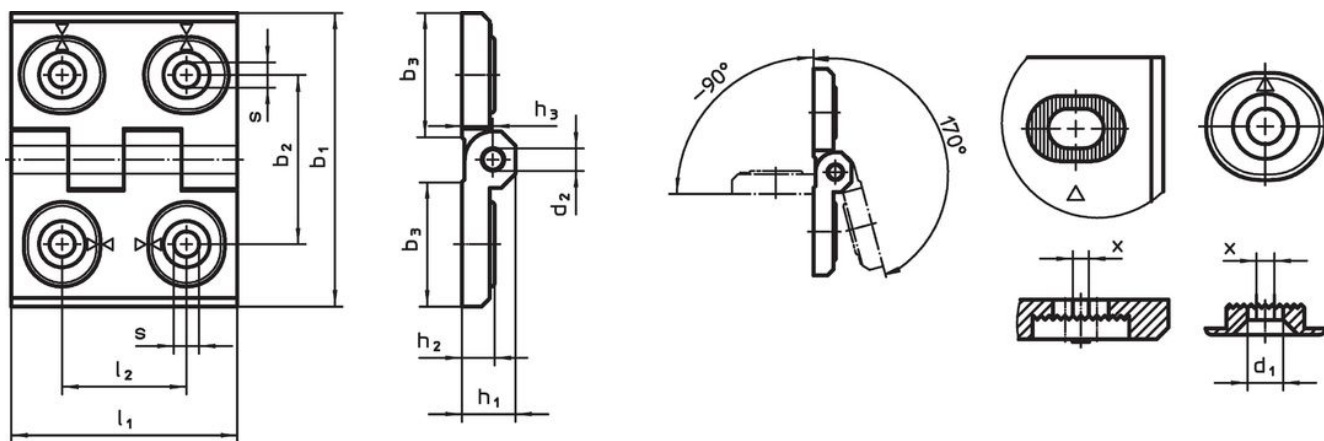

Panty • nastavitelné
25161.0110

Popis produktu

Nastavitelné panty mohou být umístěny vodorovně nebo svisle posunutím nastavitelných pouzder, lze je tvarově přizpůsobit a lehce upravit.

Materiál

Základní těleso

- Zinkový tlakový odlitek, potažený plastem, stříbrná RAL 9006, mat

Osa

- Nerez

Výkres s rozměry

Obr. 1

Obr. 2

Obr. 3

Informace pro objednání

Rozměry												Obj. č.
b ₁	l ₁	b ₂	b ₃	d ₁	d ₂	h ₁	h ₂	h ₃	l ₂	x	[g]	
nastavitelný na šířku – obrázek 3, Zinkový tlakový odlitek, stříbrný												
50	64	37	28	5,5	6	11,5	7	6,5	27	0,75	141	25161.0110