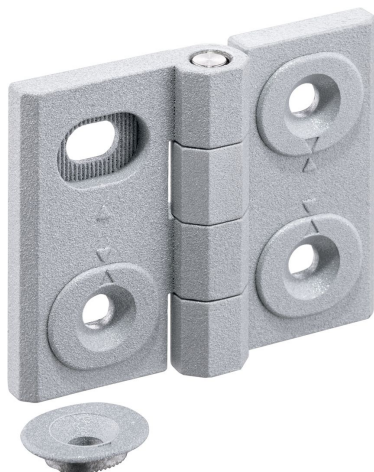

Panty • nastavitelné
25161.0110

Popis produktu

Nastavitelné panty mohou být umístěny vodorovně nebo svisle posunutím nastavitelných pouzder, lze je tvarově přizpůsobit a lehce upravit.

Materiál

Základní těleso

- Zinkový tlakový odlitek, potažený plastem, stříbrná RAL 9006, mat

Osa

- Nerez

Výkres s rozměry

Obr. 1

Obr. 2

Obr. 3

Informace pro objednání

Rozměry												Obj. č.
b ₁	l ₁	b ₂	b ₃	d ₁	d ₂	h ₁	h ₂	h ₃	l ₂	x	[g]	
nastavitelný na šířku – obrázek 3, Zinkový tlakový odlitek, stříbrný												
50	64	37	28	5,5	6	11,5	7	6,5	27	0,75	141	25161.0110