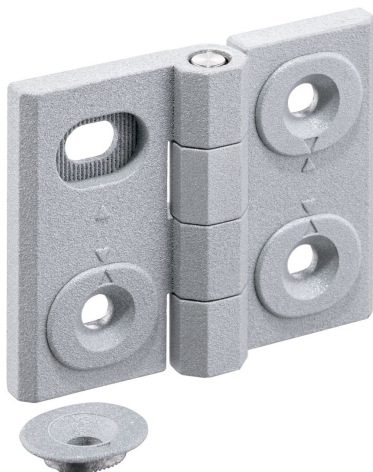

**Panty • nastavitelné**  
25161.0105

**Popis produktu**

Nastavitelné panty mohou být umístěny vodorovně nebo svisle posunutím nastavitelných pouzder, lze je tvarově přizpůsobit a lehce upravit.

**Materiál**

**Základní těleso**

- Zinkový tlakový odlitek, potažený plastem, stříbrná RAL 9006, mat

**Osa**

- Nerez

**Výkres s rozměry**

Obr. 1

Obr. 2

Obr. 3

**Informace pro objednání**

Rozměry											[g]	Obj. č.	
b <sub>1</sub>	l <sub>1</sub>	b <sub>2</sub>	b <sub>3</sub>	d <sub>1</sub>	d <sub>2</sub>	h <sub>1</sub>	h <sub>2</sub>	h <sub>3</sub>	l <sub>2</sub>	x			
nastavitelný na šířku – obrázek 3, Zinkový tlakový odlitek, stříbrný													
40	52	30	22	4,5	4	9,5	6	5,5	22	0,5	82	25161.0105	