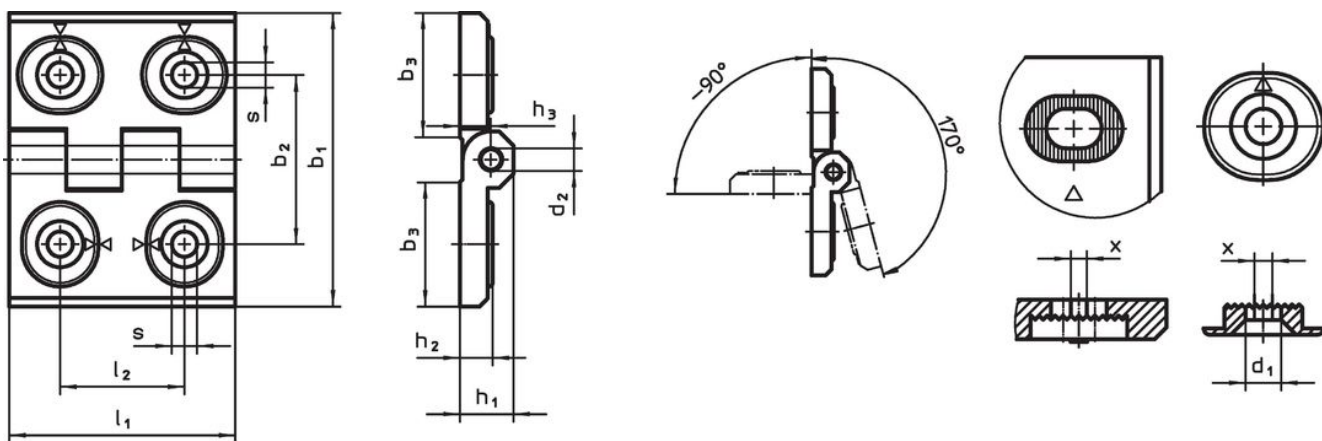

**Panty • nastavitelné**  
25161.0105

**Popis produktu**

Nastavitelné panty mohou být umístěny vodorovně nebo svisle posunutím nastavitelných pouzder, lze je tvarově přizpůsobit a lehce upravit.

**Materiál**

**Základní těleso**

- Zinkový tlakový odlitek, potažený plastem, stříbrná RAL 9006, mat

**Osa**

- Nerez

**Výkres s rozměry**

Obr. 1

Obr. 2

Obr. 3

**Informace pro objednání**

Rozměry											[g]	Obj. č.	
b <sub>1</sub>	l <sub>1</sub>	b <sub>2</sub>	b <sub>3</sub>	d <sub>1</sub>	d <sub>2</sub>	h <sub>1</sub>	h <sub>2</sub>	h <sub>3</sub>	l <sub>2</sub>	x			
nastavitelný na šířku – obrázek 3, Zinkový tlakový odlitek, stříbrný													
40	52	30	22	4,5	4	9,5	6	5,5	22	0,5	82	25161.0105	